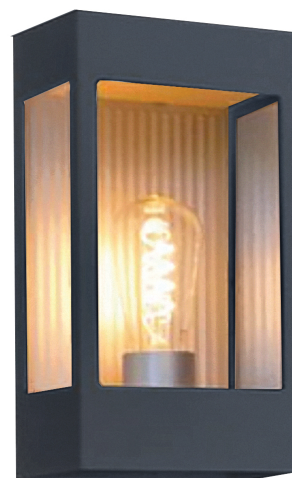

## SEA.1000.26

---

**Extreem corrosiebestendig wandarmatuur.**

**Toepasbaar aan de kust.**

Aluminium huis.

Helder afschermglas.

Inclusief opaalafscherming.

Garantie 5 jaar.

**Anti-corrosie garantie 25 jaar!**

**Vervangbare lichtbron E27, apart bestellen.**

Product naam	SEA.1
Kleur	Antraciet RAL7016
Dimbaar	Afhankelijk van lichtbron keuze
Kleurtemperatuur	Afhankelijk van lichtbron keuze
UGR	0
Lichtverdeling	2-zijdig
Klasse	Klasse II
IP	IP44
Lengte	303 mm
Breedte	169 mm
Hoogte	110 mm
Sensor	Nee
Voeding	230V
Binnen/Buiten	Zowel binnen als buiten
Montagegroep	Opbouw