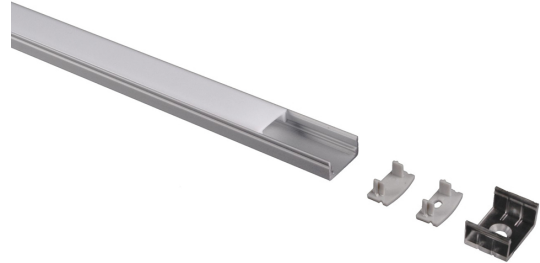

## TWU.5000.40

---

Aluminium opbouw U-profiel met PMMA afscherming.  
 Optimale warmteafvoer t.b.v. TWA LED strips.  
 Max. warmtedissipatie LED strip 14,4 W/m.  
 Lengte 2 m.

Product naam	TWU.5
Kleur	Alu
Lengte	2000 mm
Binnen/Buiten	Binnen
Montagegroep	Opbouw