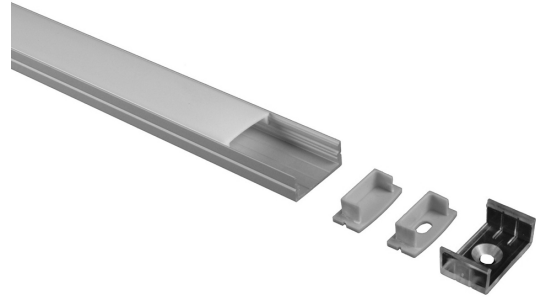

## TWU.7000.40

---

Aluminium opbouw U-profiel met PMMA afscherming.  
 Optimale warmteafvoer t.b.v. TWA LED strips.  
 Max. warmtedissipatie LED strip 14,4 W/m.  
 Lengte 2 m.

Product naam	TWU.7
Kleur	Alu
Lengte	2000 mm
Binnen/Buiten	Binnen
Montagegroep	Opbouw