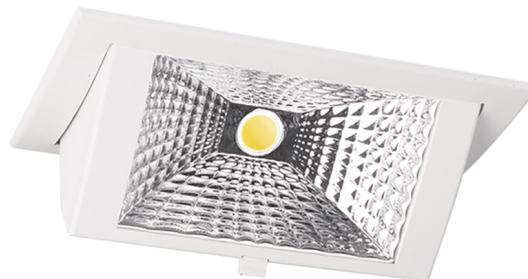

VDI.1100.10

Kantelbare rechthoekige LED inbouwspot.
 Voor het uitlichten van rechthoekige vlakken.
 Aluminium huis wat bijdraagt aan de optimale warmteafvoer van de LED.
 Gefacetteerde aluminium reflector.

Product naam	VDI.1
Kleur	Wit
Dimbaar	Niet dimbaar
Vermogen	24W
Lumen	3100 lm
Lm/W	129
Kleurtemperatuur	3000K
CRI	>90
Bundel	78°x100°
Klasse	Klasse III
IP	IP20
Lengte	238 mm
Breedte	145 mm
Hoogte	100 mm
Nood	Optie
Sensor	Nee
Voeding	230V
Zone	Niet explosie veilig
Binnen/Buiten	Binnen
Montagegroep	Inbouw