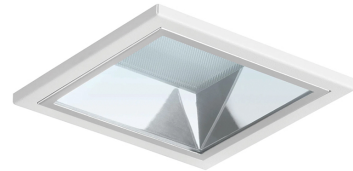

### LED inbouwdownlighter.

Kantoren, winkels, gangen en openbare ruimten.  
 Geanodiseerde hoogglans aluminium reflector.  
 Microprismatische diffuser.  
 Met heldere afscherming, IP44.  
 Huis en zichtrand van gepoedercoat plaatstaal.  
 Voorgemonteerd GST18i3 aansluitsnoer 0,5 m.  
 Zaagmaat 155x155 mm.  
 Garantie 5 jaar.

Product naam	VIE.1
Kleur	Wit RAL9003
Dimbaar	Niet dimbaar
Vermogen	15W
Lumen	1650 lm
Lm/W	110
Kleurtemperatuur	3000K
CRI	>80
UGR	19
Bundel	70°
Lichtverdeling	Down
Klasse	Klasse II
IP	IP40
Levensduur LED	100.000 uur (L90/B20)
Omgevingstemperatuur	-20°C tot 35°C
Lengte	165 mm
Breedte	165 mm
Hoogte	79 mm
Sensor	Nee
Voeding	230V
Binnen/Buiten	Binnen
Montagegroep	P