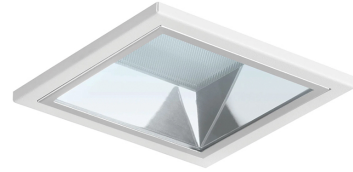

VIE.1113.15

LED inbouwdownlighter.

Kantoren, winkels, gangen en openbare ruimten.
 Geanodiseerde hoogglans aluminium reflector.
 Microprismatische diffuser.
 Met heldere afscherming, IP44.
 Huis en zichtrand van gepoedercoat plaatstaal.
 Voorgemonteerd GST18i3 aansluitsnoer 0,5 m.
 Zaagmaat 155x155 mm.
 Garantie 5 jaar.

Product naam	VIE.1
Kleur	Wit RAL9003
Dimbaar	DALI
Vermogen	15W
Lumen	1650 lm
Lm/W	110
Kleurtemperatuur	3000K
CRI	>80
UGR	19
Bundel	70°
Lichtverdeling	Down
Klasse	Klasse II
IP	IP40
Levensduur LED	100.000 uur (L90/B20)
Omgevingstemperatuur	-20°C tot 35°C
Lengte	165 mm
Breedte	165 mm
Hoogte	79 mm
Sensor	Nee
Voeding	230V
Binnen/Buiten	Binnen
Montagegroep	P