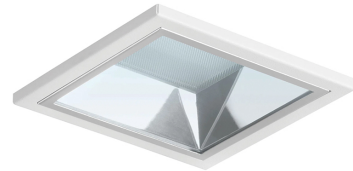

VIE.1210.15

LED inbouwdownlighter.

Kantoren, winkels, gangen en openbare ruimten.
 Geanodiseerde hoogglans aluminium reflector.
 Microprismatische diffuser.
 Met heldere afscherming, IP44.
 Huis en zichtrand van gepoedercoat plaatstaal.
 Voorgemonteerd GST18i3 aansluitsnoer 0,5 m.
 Zaagmaat 155x155 mm.
 Garantie 5 jaar.

Product naam	VIE.1
Kleur	Wit RAL9003
Dimbaar	Niet dimbaar
Vermogen	15W
Lumen	1750 lm
Lm/W	117
Kleurtemperatuur	4000K
CRI	>80
UGR	19
Bundel	70°
Lichtverdeling	Down
Klasse	Klasse II
IP	IP40
Levensduur LED	100.000 uur (L90/B20)
Omgevingstemperatuur	-20°C tot 35°C
Lengte	165 mm
Breedte	165 mm
Hoogte	79 mm
Sensor	Nee
Voeding	230V
Binnen/Buiten	Binnen
Montagegroep	P