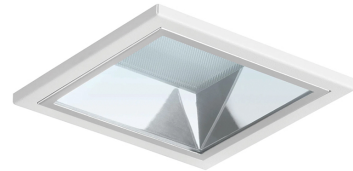

VIE.1213.15

LED inbouwdownlighter.

Kantoren, winkels, gangen en openbare ruimten.
 Geanodiseerde hoogglans aluminium reflector.
 Microprismatische diffuser.
 Met heldere afscherming, IP44.
 Huis en zichtrand van gepoedercoat plaatstaal.
 Voorgemonteerd GST18i3 aansluitsnoer 0,5 m.
 Zaagmaat 155x155 mm.
 Garantie 5 jaar.

Product naam	VIE.1
Kleur	Wit RAL9003
Dimbaar	DALI
Vermogen	15W
Lumen	1750 lm
Lm/W	117
Kleurtemperatuur	4000K
CRI	>80
UGR	19
Bundel	70°
Lichtverdeling	Down
Klasse	Klasse II
IP	IP40
Levensduur LED	100.000 uur (L90/B20)
Omgevingstemperatuur	-20°C tot 35°C
Lengte	165 mm
Breedte	165 mm
Hoogte	79 mm
Sensor	Nee
Voeding	230V
Binnen/Buiten	Binnen
Montagegroep	P