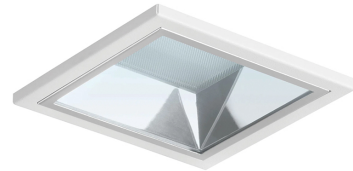

VIE.1310.15

LED inbouwdownlighter.

Kantoren, winkels, gangen en openbare ruimten.
 Geanodiseerde hoogglans aluminium reflector.
 Microprismatische diffuser.
 Met heldere afscherming, IP44.
 Huis en zichtrand van gepoedercoat plaatstaal.
 Voorgemonteerd GST18i3 aansluitsnoer 0,5 m.
 Zaagmaat 155x155 mm.
 Garantie 5 jaar.

Product naam	VIE.1
Kleur	Wit RAL9003
Dimbaar	Niet dimbaar
Vermogen	19W
Lumen	2150 lm
Lm/W	113
Kleurtemperatuur	3000K
CRI	>80
UGR	19
Bundel	70°
Lichtverdeling	Down
Klasse	Klasse II
IP	IP40
Levensduur LED	100.000 uur (L90/B20)
Omgevingstemperatuur	-20°C tot 35°C
Lengte	165 mm
Breedte	165 mm
Hoogte	79 mm
Sensor	Nee
Voeding	230V
Binnen/Buiten	Binnen
Montagegroep	P