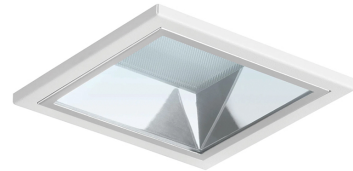

VIE.1313.15

LED inbouwdownlighter.

Kantoren, winkels, gangen en openbare ruimten.
 Geanodiseerde hoogglans aluminium reflector.
 Microprismatische diffuser.
 Met heldere afscherming, IP44.
 Huis en zichtrand van gepoedercoat plaatstaal.
 Voorgemonteerd GST18i3 aansluitsnoer 0,5 m.
 Zaagmaat 155x155 mm.
 Garantie 5 jaar.

Product naam	VIE.1
Kleur	Wit RAL9003
Dimbaar	DALI
Vermogen	19W
Lumen	2150 lm
Lm/W	113
Kleurtemperatuur	3000K
CRI	>80
UGR	19
Bundel	70°
Lichtverdeling	Down
Klasse	Klasse II
IP	IP40
Levensduur LED	100.000 uur (L90/B20)
Omgevingstemperatuur	-20°C tot 35°C
Lengte	165 mm
Breedte	165 mm
Hoogte	79 mm
Sensor	Nee
Voeding	230V
Binnen/Buiten	Binnen
Montagegroep	P