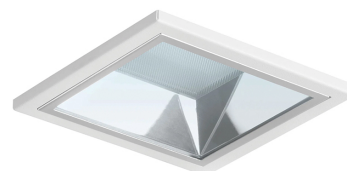

VIE.1410.15

LED inbouwdownlighter.

Kantoren, winkels, gangen en openbare ruimten.
 Geanodiseerde hoogglans aluminium reflector.
 Microprismatische diffuser.
 Met heldere afscherming, IP44.
 Huis en zichtrand van gepoedercoat plaatstaal.
 Voorgemonteerd GST18i3 aansluitsnoer 0,5 m.
 Zaagmaat 155x155 mm.
 Garantie 5 jaar.

| | |
|----------------------|-----------------------|
| Product naam | VIE.1 |
| Kleur | Wit RAL9003 |
| Dimbaar | Niet dimbaar |
| Vermogen | 19W |
| Lumen | 2250 lm |
| Lm/W | 118 |
| Kleurtemperatuur | 4000K |
| CRI | >80 |
| UGR | 19 |
| Bundel | 70° |
| Lichtverdeling | Down |
| Klasse | Klasse II |
| IP | IP40 |
| Levensduur LED | 100.000 uur (L90/B20) |
| Omgevingstemperatuur | -20°C tot 35°C |
| Lengte | 165 mm |
| Breedte | 165 mm |
| Hoogte | 79 mm |
| Sensor | Nee |
| Voeding | 230V |
| Binnen/Buiten | Binnen |
| Montagegroep | P |