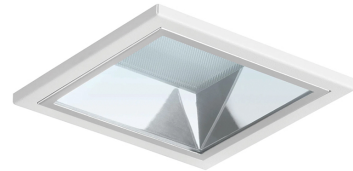

VIE.1413.15

LED inbouwdownlighter.

Kantoren, winkels, gangen en openbare ruimten.
 Geanodiseerde hoogglans aluminium reflector.
 Microprismatische diffuser.
 Met heldere afscherming, IP44.
 Huis en zichtrand van gepoedercoat plaatstaal.
 Voorgemonteerd GST18i3 aansluitsnoer 0,5 m.
 Zaagmaat 155x155 mm.
 Garantie 5 jaar.

Product naam	VIE.1
Kleur	Wit RAL9003
Dimbaar	DALI
Vermogen	19W
Lumen	2250 lm
Lm/W	118
Kleurtemperatuur	4000K
CRI	>80
UGR	19
Bundel	70°
Lichtverdeling	Down
Klasse	Klasse II
IP	IP40
Levensduur LED	100.000 uur (L90/B20)
Omgevingstemperatuur	-20°C tot 35°C
Lengte	165 mm
Breedte	165 mm
Hoogte	79 mm
Sensor	Nee
Voeding	230V
Binnen/Buiten	Binnen
Montagegroep	P