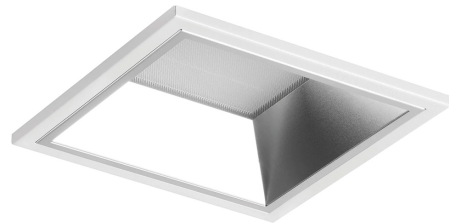

VIE.2100.15

LED inbouwdownlighter.

Kantoren, winkels, gangen en openbare ruimten.
 Geanodiseerde hoogglans aluminium reflector.
 Microprismatische diffuser.
 Standaard uitvoering, IP40.
 Huis en zichtrand van gepoedercoat plaatstaal.
 Voorgemonteerd GST18i3 aansluitsnoer 0,5 m.
 Zaagmaat 200x200 mm.
 Garantie 5 jaar.

Product naam	VIE.2
Kleur	Wit RAL9003
Dimbaar	Niet dimbaar
Vermogen	19W
Lumen	2150 lm
Lm/W	113
Kleurtemperatuur	3000K
CRI	>80
UGR	19
Bundel	80°
Lichtverdeling	Down
Klasse	Klasse II
IP	IP40
Levensduur LED	100.000 uur (L90/B20)
Omgevingstemperatuur	-20°C tot 35°C
Lengte	215 mm
Breedte	215 mm
Hoogte	89 mm
Sensor	Nee
Voeding	230V
Binnen/Buiten	Binnen
Montagegroep	P