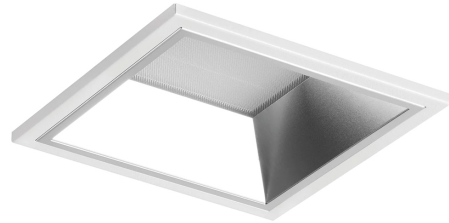

VIE.2103.15

LED inbouwdownlighter.

Kantoren, winkels, gangen en openbare ruimten.
 Geanodiseerde hoogglans aluminium reflector.
 Microprismatische diffuser.
 Standaard uitvoering, IP40.
 Huis en zichtrand van gepoedercoat plaatstaal.
 Voorgemonteerd GST18i3 aansluitsnoer 0,5 m.
 Zaagmaat 200x200 mm.
 Garantie 5 jaar.

Product naam	VIE.2
Kleur	Wit RAL9003
Dimbaar	DALI
Vermogen	19W
Lumen	2150 lm
Lm/W	113
Kleurtemperatuur	3000K
CRI	>80
UGR	19
Bundel	80°
Lichtverdeling	Down
Klasse	Klasse II
IP	IP40
Levensduur LED	100.000 uur (L90/B20)
Omgevingstemperatuur	-20°C tot 35°C
Lengte	215 mm
Breedte	215 mm
Hoogte	89 mm
Sensor	Nee
Voeding	230V
Binnen/Buiten	Binnen
Montagegroep	P