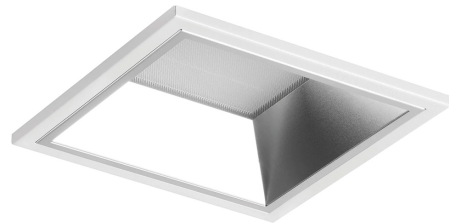

### LED inbouwdownlighter.

Kantoren, winkels, gangen en openbare ruimten.  
 Geanodiseerde hoogglans aluminium reflector.  
 Microprismatische diffuser.  
 Standaard uitvoering, IP40.  
 Huis en zichtrand van gepoedercoat plaatstaal.  
 Voorgemonteerd GST18i3 aansluitsnoer 0,5 m.  
 Zaagmaat 200x200 mm.  
 Garantie 5 jaar.

Product naam	VIE.2
Kleur	Wit RAL9003
Dimbaar	Niet dimbaar
Vermogen	19W
Lumen	2250 lm
Lm/W	118
Kleurtemperatuur	4000K
CRI	>80
UGR	19
Bundel	80°
Lichtverdeling	Down
Klasse	Klasse II
IP	IP40
Levensduur LED	100.000 uur (L90/B20)
Omgevingstemperatuur	-20°C tot 35°C
Lengte	215 mm
Breedte	215 mm
Hoogte	89 mm
Sensor	Nee
Voeding	230V
Binnen/Buiten	Binnen
Montagegroep	P