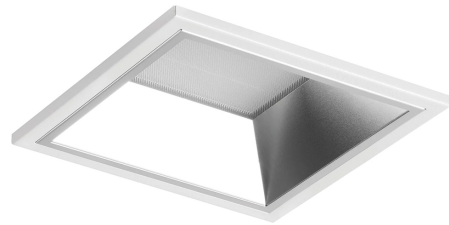

VIE.2203.15

LED inbouwdownlighter.

Kantoren, winkels, gangen en openbare ruimten.
 Geanodiseerde hoogglans aluminium reflector.
 Microprismatische diffuser.
 Standaard uitvoering, IP40.
 Huis en zichtrand van gepoedercoat plaatstaal.
 Voorgemonteerd GST18i3 aansluitsnoer 0,5 m.
 Zaagmaat 200x200 mm.
 Garantie 5 jaar.

Product naam	VIE.2
Kleur	Wit RAL9003
Dimbaar	DALI
Vermogen	19W
Lumen	2250 lm
Lm/W	118
Kleurtemperatuur	4000K
CRI	>80
UGR	19
Bundel	80°
Lichtverdeling	Down
Klasse	Klasse II
IP	IP40
Levensduur LED	100.000 uur (L90/B20)
Omgevingstemperatuur	-20°C tot 35°C
Lengte	215 mm
Breedte	215 mm
Hoogte	89 mm
Sensor	Nee
Voeding	230V
Binnen/Buiten	Binnen
Montagegroep	P