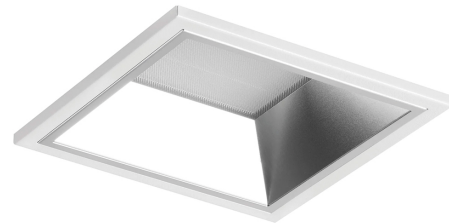

VIE.2300.15

LED inbouwdownlighter.

Kantoren, winkels, gangen en openbare ruimten.
 Geanodiseerde hoogglans aluminium reflector.
 Microprismatische diffuser.
 Standaard uitvoering, IP40.
 Huis en zichtrand van gepoedercoat plaatstaal.
 Voorgemonteerd GST18i3 aansluitsnoer 0,5 m.
 Zaagmaat 200x200 mm.
 Garantie 5 jaar.

Product naam	VIE.2
Kleur	Wit RAL9003
Dimbaar	Niet dimbaar
Vermogen	24W
Lumen	2750 lm
Lm/W	115
Kleurtemperatuur	3000K
CRI	>80
UGR	19
Bundel	80°
Lichtverdeling	Down
Klasse	Klasse II
IP	IP40
Levensduur LED	100.000 uur (L90/B20)
Omgevingstemperatuur	-20°C tot 35°C
Lengte	215 mm
Breedte	215 mm
Hoogte	89 mm
Sensor	Nee
Voeding	230V
Binnen/Buiten	Binnen
Montagegroep	P