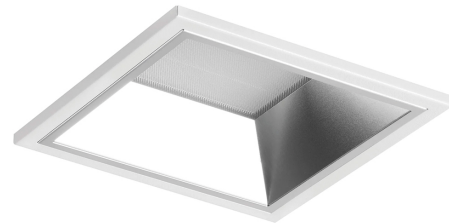

VIE.2303.15

LED inbouwdownlighter.

Kantoren, winkels, gangen en openbare ruimten.
 Geanodiseerde hoogglans aluminium reflector.
 Microprismatische diffuser.
 Standaard uitvoering, IP40.
 Huis en zichtrand van gepoedercoat plaatstaal.
 Voorgemonteerd GST18i3 aansluitsnoer 0,5 m.
 Zaagmaat 200x200 mm.
 Garantie 5 jaar.

Product naam	VIE.2
Kleur	Wit RAL9003
Dimbaar	DALI
Vermogen	24W
Lumen	2750 lm
Lm/W	115
Kleurtemperatuur	3000K
CRI	>80
UGR	19
Bundel	80°
Lichtverdeling	Down
Klasse	Klasse II
IP	IP40
Levensduur LED	100.000 uur (L90/B20)
Omgevingstemperatuur	-20°C tot 35°C
Lengte	215 mm
Breedte	215 mm
Hoogte	89 mm
Sensor	Nee
Voeding	230V
Binnen/Buiten	Binnen
Montagegroep	P