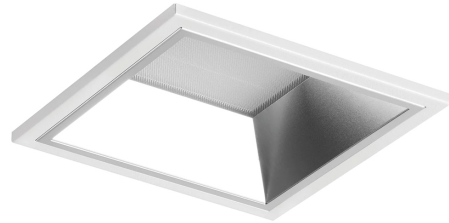

### LED inbouwdownlighter.

Kantoren, winkels, gangen en openbare ruimten.  
 Geanodiseerde hoogglans aluminium reflector.  
 Microprismatische diffuser.  
 Standaard uitvoering, IP40.  
 Huis en zichtrand van gepoedercoat plaatstaal.  
 Voorgemonteerd GST18i3 aansluitsnoer 0,5 m.  
 Zaagmaat 200x200 mm.  
 Garantie 5 jaar.

Product naam	VIE.2
Kleur	Wit RAL9003
Dimbaar	Niet dimbaar
Vermogen	24W
Lumen	2850 lm
Lm/W	119
Kleurtemperatuur	4000K
CRI	>80
UGR	19
Bundel	80°
Lichtverdeling	Down
Klasse	Klasse II
IP	IP40
Levensduur LED	100.000 uur (L90/B20)
Omgevingstemperatuur	-20°C tot 35°C
Lengte	215 mm
Breedte	215 mm
Hoogte	89 mm
Sensor	Nee
Voeding	230V
Binnen/Buiten	Binnen
Montagegroep	P