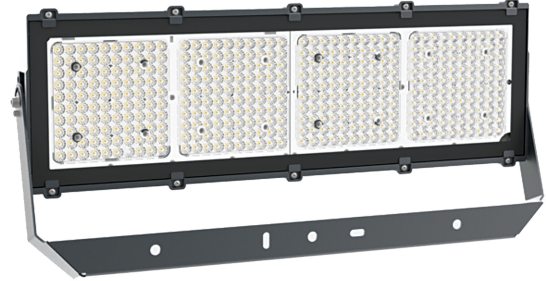

### Professionele LED straler.

Keuze uit 9 lichtverdelingscurves (bij bestelling opgeven) voor grote sportparken, industriële en commerciële toepassingen.

Europees fabrikaat.  
Gietaluminium huis.

Polyester poedercoating.

Gehard veiligheidsglas, 5 mm dik.

Verstelbare beugel met gradenboog.

Beveiligd tegen oververhitting en spanningspieken.

Garantie 5 jaar.

Product naam	XXL.1
Kleur	Donkergrijs
Dimbaar	Niet dimbaar
Vermogen	300W
Lumen	49273 lm
Lm/W	164
Kleurtemperatuur	4000K
CRI	>70
Klasse	Klasse I
IK	IK09
IP	IP66
Levensduur LED	100.000 uur (L90/B10)
Omgevingstemperatuur	-40°C tot 45°C
Lengte	669 mm
Breedte	136 mm
Hoogte	224 mm
Nood	Optie
Sensor	Nee
Voeding	230V
Montagegroep	Opschuif- en opzetmontage
Windvangend oppervlak	0,14 m²