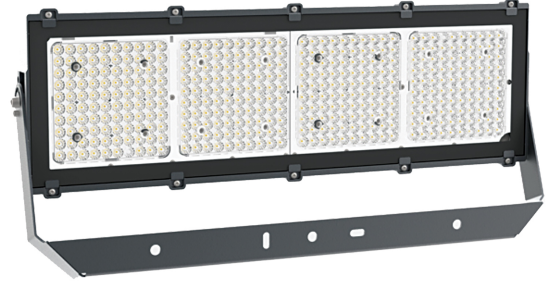

### Professionele LED straler.

Keuze uit 9 lichtverdelingscurves (bij bestelling opgeven) voor grote sportparken, industriële en commerciële toepassingen.

Europees fabrikaat.  
Gietaluminium huis.

Polyester poedercoating.

Gehard veiligheidsglas, 5 mm dik.

Verstelbare beugel met gradenboog.

Beveiligd tegen oververhitting en spanningspieken.

Garantie 5 jaar.

Product naam	XXL.1
Kleur	Donkergrijs
Dimbaar	Niet dimbaar
Vermogen	300W
Lumen	49273 lm
Lm/W	164
Kleurtemperatuur	4000K
CRI	>70
Klasse	Klasse I
IK	IK09
IP	IP66
Levensduur LED	100.000 uur (L90/B10)
Omgevingstemperatuur	-40°C tot 45°C
Lengte	669 mm
Breedte	136 mm
Hoogte	224 mm
Nood	Optie
Sensor	Nee
Voeding	230V
Montagegroep	Opschuif- en opzetmontage
WVO	0,14 m <sup>2</sup>