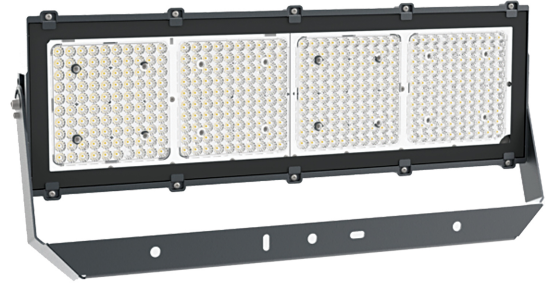

XXL.1200.22

Professionele LED straler.

Keuze uit 9 lichtverdelingscurves (bij bestelling opgeven) voor grote sportparken, industriële en commerciële toepassingen.

Europees fabrikaat.
Gietaluminium huis.

Polyester poedercoating.

Gehard veiligheidsglas, 5 mm dik.

Verstelbare beugel met gradenboog.

Beveiligd tegen oververhitting en spanningspieken.

Garantie 5 jaar.

Product naam	XXL.1
Kleur	Donkergrijs
Dimbaar	Niet dimbaar
Vermogen	350W
Lumen	56035 lm
Lm/W	160
Kleurtemperatuur	4000K
CRI	>70
Klasse	Klasse I
IK	IK09
IP	IP66
Levensduur LED	100.000 uur (L90/B10)
Omgevingstemperatuur	-40°C tot 45°C
Lengte	669 mm
Breedte	136 mm
Hoogte	224 mm
Nood	Optie
Sensor	Nee
Voeding	230V
Montagegroep	Opschuif- en opzetmontage
WVO	0,14 m ²