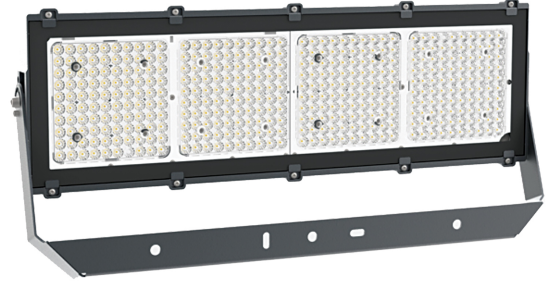

XXL.1300.22

Professionele LED straler.

Keuze uit 9 lichtverdelingscurves (bij bestelling opgeven) voor grote sportparken, industriële en commerciële toepassingen.

Europees fabrikaat.
Gietaluminium huis.

Polyester poedercoating.

Gehard veiligheidsglas, 5 mm dik.

Verstelbare beugel met gradenboog.

Beveiligd tegen oververhitting en spanningspieken.

Garantie 5 jaar.

Product naam	XXL.1
Kleur	Donkergrijs
Dimbaar	Niet dimbaar
Vermogen	400W
Lumen	64030 lm
Lm/W	160
Kleurtemperatuur	4000K
CRI	>70
Klasse	Klasse I
IK	IK09
IP	IP66
Levensduur LED	100.000 uur (L90/B10)
Omgevingstemperatuur	-40°C tot 45°C
Lengte	669 mm
Breedte	136 mm
Hoogte	224 mm
Nood	Optie
Sensor	Nee
Voeding	230V
Montagegroep	Opschuif- en opzetmontage
WVO	0,14 m ²