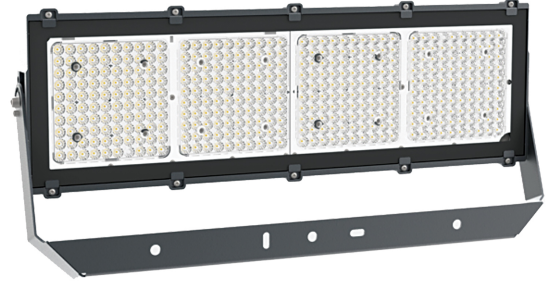

### Professionele LED straler.

Keuze uit 9 lichtverdelingscurves (bij bestelling opgeven) voor grote sportparken, industriële en commerciële toepassingen.

Europees fabrikaat.  
Gietaluminium huis.

Polyester poedercoating.

Gehard veiligheidsglas, 5 mm dik.

Verstelbare beugel met gradenboog.

Beveiligd tegen oververhitting en spanningspieken.

Garantie 5 jaar.

Product naam	XXL.1
Kleur	Donkergrijs
Dimbaar	Niet dimbaar
Vermogen	400W
Lumen	64030 lm
Lm/W	160
Kleurtemperatuur	4000K
CRI	>70
Klasse	Klasse I
IK	IK09
IP	IP66
Levensduur LED	100.000 uur (L90/B10)
Omgevingstemperatuur	-40°C tot 45°C
Lengte	669 mm
Breedte	136 mm
Hoogte	224 mm
Nood	Optie
Sensor	Nee
Voeding	230V
Montagegroep	Opschuif- en opzetmontage
Windvangend oppervlak	0,14 m <sup>2</sup>