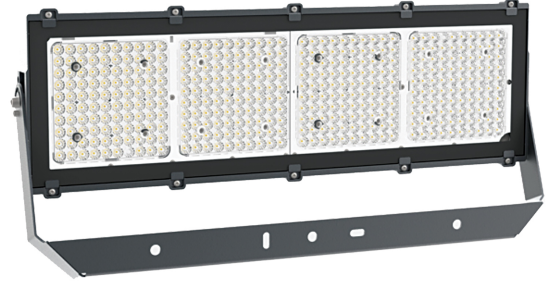

XXL.1400.22

Professionele LED straler.

Keuze uit 9 lichtverdelingscurves (bij bestelling opgeven) voor grote sportparken, industriële en commerciële toepassingen.

Europees fabrikaat.
Gietaluminium huis.

Polyester poedercoating.

Gehard veiligheidsglas, 5 mm dik.

Verstelbare beugel met gradenboog.

Beveiligd tegen oververhitting en spanningspieken.

Garantie 5 jaar.

Product naam	XXL.1
Kleur	Donkergrijs
Dimbaar	Niet dimbaar
Vermogen	500W
Lumen	70600 lm
Lm/W	141
Kleurtemperatuur	4000K
CRI	>70
Klasse	Klasse I
IK	IK09
IP	IP66
Levensduur LED	100.000 uur (L90/B10)
Omgevingstemperatuur	-40°C tot 35°C
Lengte	669 mm
Breedte	136 mm
Hoogte	224 mm
Nood	Optie
Sensor	Nee
Voeding	230V
Montagegroep	Opschuif- en opzetmontage
WVO	0,14 m ²