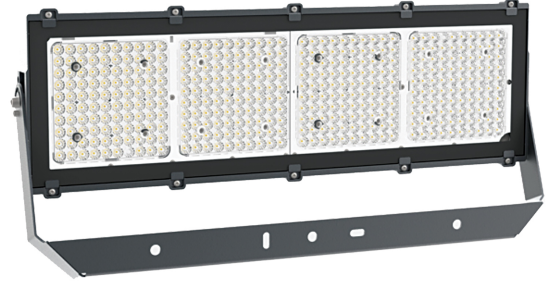

XXL.1400.22

Professionele LED straler.

Keuze uit 9 lichtverdelingscurves (bij bestelling opgeven) voor grote sportparken, industriële en commerciële toepassingen.

Europees fabrikaat.
Gietaluminium huis.

Polyester poedercoating.

Gehard veiligheidsglas, 5 mm dik.

Verstelbare beugel met gradenboog.

Beveiligd tegen oververhitting en spanningspieken.

Garantie 5 jaar.

Product naam	XXL.1
Kleur	Donkergrijs
Dimbaar	Niet dimbaar
Vermogen	500W
Lumen	70600 lm
Lm/W	141
Kleurtemperatuur	4000K
CRI	>70
Klasse	Klasse I
IK	IK09
IP	IP66
Levensduur LED	100.000 uur (L90/B10)
Omgevingstemperatuur	-40°C tot 35°C
Lengte	669 mm
Breedte	136 mm
Hoogte	224 mm
Nood	Optie
Sensor	Nee
Voeding	230V
Montagegroep	Opschuif- en opzetmontage
Windvangend oppervlak	0,14 m ²