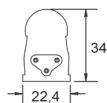

ADD.2

Inclusief aansluitsnoer 3 m

● ADD.2

Koppelbaar LED armatuur, slechts 22 mm breed.

- Aluminium huis.
- Polycarbonaat afscherming.
- Snelmontage d.m.v. 2 RVS klikbeugels.
- Inclusief aansluitsnoer* 3 m, koppelstuk en bevestigingsbeugels.
- Levensduur LED 40.000 uur Ta 25°C.
- MacAdam <3.
- Powerfactor >0,9.
- Omgevingstemperatuur -20°C tot +45°C.
- Garantie 5 jaar.

* Aansluitsnoer 3x0,75 mm² wit 3 m.
Primair: connector female, secundair: gestripte aders

Kleur:

- 10 wit

Opties:

- Koppelsnoer.
- Aansluitsnoer.

Bevestigingsbeugels (inclusief)

Koppelstuk (inclusief)

	Vermogen	Lumen	CRI	K	L	B	H	Bundel
ON/OFF								
ADD.2300.10	8W	625	>80	3000	570	22	32	120°
ADD.2350.10	8W	655	>80	4000	570	22	32	120°
ADD.2400.10	12W	960	>80	3000	878	22	32	120°
ADD.2450.10	12W	1000	>80	4000	878	22	32	120°
ADD.2500.10	18W	1440	>80	3000	1178	22	32	120°
ADD.2550.10	18W	1600	>80	4000	1178	22	32	120°
ADD.2600.10	25W	1870	>80	3000	1478	22	32	120°
ADD.2650.10	25W	1950	>80	4000	1478	22	32	120°
Opties								
ADD.2900.10	Koppelsnoer 3x0,75 mm ² wit 30 cm							
ADD.2910.10	Koppelsnoer 3x0,75 mm ² wit 50 cm							
ADD.2940.10	Koppelsnoer 3x0,75 mm ² wit 120 cm							