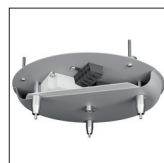

COL.1

● COL.1 "Circle of light"

Modern pendelarmatuur, minimalistisch design, ultra dun.

- Leverbaar in 4 afmetingen, van 700 tot 1500 mm
- **Direct (down)stralend.**
- Aluminium huis.
- Opaal PMMA diffuser.
- Levensduur LED 60.000 uur (L80/B10) Ta 25°C.
- Staaldraadoophanging 1,5 m met draadverstelbussen (quick-adjust).
- Plafondkap met driver.
- MacAdam <3.
- UGR <19.
- Powerfactor >0,95.
- Omgevingstemperatuur -25°C tot +35°C.
- Garantie 5 jaar.

Kleuren:

- 15 wit mat RAL9003
- 25 alu RAL9006
- 35 zwart mat RAL9005

Opties:

- RAL-kleur naar keuze.
- Lengte staaldraadoophanging naar keuze.
- Lengte aansluitsnoer naar keuze.
- Noodverlichtingsunit (onder technisch voorbehoud).