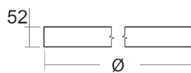

● COL.2 "Circle of light"

Modern pendelarmatuur, minimalistisch design, ultra dun.

- Leverbaar in 4 afmetingen, van 700 tot 1500 mm
- Direct (down)/ Indirect (up) stralend.
- Aluminium huis..
- Opaal PMMA diffuser.
- Levensduur LED 60.000 uur (L80/B10) Ta 25°C.
- Staaldraadophanging 1,5 m met draadverstelbussen (quick - adjust).
- Plafondkap met driver.
- MacAdam <3.
- UGR <16.
- Powerfactor >0,95.
- Omgevingstemperatuur -25°C tot +35°C.
- Garantie 5 jaar.

Kleuren:

- 15 wit mat RAL9003
- 25 alu RAL9006
- 35 zwart mat RAL9005

Opties:

- RAL - kleur naar keuze.
- Lengte staaldraadophanging naar keuze.
- Lengte aansluitsoer naar keuze.
- Noodverlichtingsunit (onder technisch voorbehoud).

ON/OFF	Vermogen	Lumen	CRI	K	Ø	H
COL.2110.xx	35W	1500	>80	3000	673	52
COL.2120.xx	35W	1600	>80	4000	673	52
COL.2140.xx	70W	3000	>80	3000	673	52
COL.2150.xx	70W	3250	>80	4000	673	52
COL.2210.xx	35W	1550	>80	3000	896	52
COL.2220.xx	35W	1650	>80	4000	896	52
COL.2240.xx	70W	3050	>80	3000	896	52
COL.2250.xx	70W	3250	>80	4000	896	52
COL.2310.xx	70W	3050	>80	3000	1163	52
COL.2320.xx	70W	3250	>80	4000	1163	52
COL.2340.xx	105W	4550	>80	3000	1163	52
COL.2350.xx	105W	4850	>80	4000	1163	52
COL.2410.xx	105W	4600	>80	3000	1473	52
COL.2420.xx	105W	4900	>80	4000	1473	52

DALI