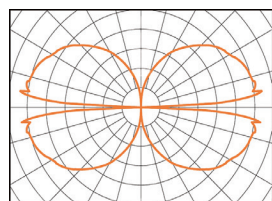

Licht naar binnen gericht

Nieuw

COL.3

● COL.3 "Circle of light"

Modern pendelarmatuur, minimalistisch design, ultra dun.

- Leverbaar in 4 afmetingen, van 700 tot 1500 mm.
- Lichtbundel naar binnen gericht.
- Aluminium huis..
- Opaal PMMA diffuser.
- Levensduur LED 60.000 uur (L80/B10) Ta 25°C.
- Staaldraadophanging 1,5 m met draadverstelbussen (quick-adjust).
- Plafondkap met driver.
- MacAdam <3.
- Powerfactor >0,95.
- Omgevingstemperatuur -25°C tot +35°C.
- Garantie 5 jaar.