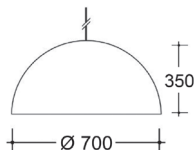

EXL.1
Ø 300

Ø 400

Ø 500

Ø 700

● EXL.1

Bovenmaats architectonisch pendelarmatuur.

- Modern, zonder omzetrand.
- Zeer geschikt voor decoratieve E27 LED lampen.
- Kap van polyester gepoedercoat aluminium.
- Inclusief snoer 2 m.
- Inclusief plafondkap Ø 10 cm van polyester gepoedercoat aluminium.

Kleuren:

99 Alle kleuren/combinaties mogelijk

Opties:

Andere pendellengte.
Klassieke versie met fels-/omzetrand.
Maatwerk afmetingen.

Alle kleurcombinaties mogelijk

| | Lampvoet * | Ø | H |
|----------------------|------------|-----|-----|
| 1 lamphouder | | | |
| EXL.1300.99 | 1 x E27 | 300 | 150 |
| EXL.1400.99 | 1 x E27 | 400 | 200 |
| EXL.1500.99 | 1 x E27 | 500 | 250 |
| EXL.1700.99 | 1 x E27 | 700 | 350 |
| 3 lamphouders | | | |
| EXL.1510.99 | 3 x E27 | 500 | 250 |
| EXL.1710.99 | 3 x E27 | 700 | 350 |