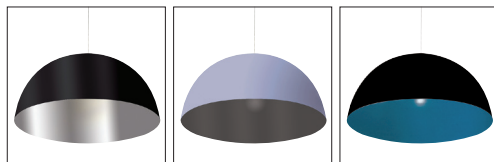

EXL.1
Ø 300

Ø 400

Ø 500

Ø 700

● EXL.1

Bovenmaats architectonisch pendelarmatuur.

- Modern, zonder omzetrand.
- Zeer geschikt voor decoratieve E27 LED lampen.
- Kap van polyester gepoedercoat aluminium.
- Inclusief snoer 2 m.
- Inclusief plafondkap Ø 10 cm van polyester gepoedercoat aluminium.

Kleuren:

99 Alle kleuren/combinaties mogelijk

Opties:

Andere pendellengte.
Klassieke versie met fels-/omzetrand.
Maatwerk afmetingen.

Alle kleurcombinaties mogelijk

| | Lampvoet * | Ø | H |
|----------------------|------------|-----|-----|
| 1 lamphouder | | | |
| EXL.1300.99 | 1 x E27 | 300 | 150 |
| EXL.1400.99 | 1 x E27 | 400 | 200 |
| EXL.1500.99 | 1 x E27 | 500 | 250 |
| EXL.1700.99 | 1 x E27 | 700 | 350 |
| 3 lamphouders | | | |
| EXL.1510.99 | 3 x E27 | 500 | 250 |
| EXL.1710.99 | 3 x E27 | 700 | 350 |