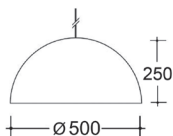

EXL.1
Ø 300

Ø 400

Ø 500

Ø 700

● EXL.1

Bovenmaats architectonisch pendelarmatuur.

- Modern, zonder omzetrand.
- Zeer geschikt voor decoratieve E27 LED lampen.
- Kap van polyester gepoedercoat aluminium.
- Inclusief snoer 2 m.
- Inclusief plafondkap Ø 10 cm van polyester gepoedercoat aluminium.

Kleuren:

99 Alle kleuren/combinaties mogelijk

Opties:

Andere pendellengte.
Klassieke versie met fels-/omzetrand.
Maatwerk afmetingen.

Alle kleurcombinaties mogelijk

| | Lampvoet * | Ø | H |
|----------------------|------------|-----|-----|
| 1 lamphouder | | | |
| EXL.1300.99 | 1 x E27 | 300 | 150 |
| EXL.1400.99 | 1 x E27 | 400 | 200 |
| EXL.1500.99 | 1 x E27 | 500 | 250 |
| EXL.1700.99 | 1 x E27 | 700 | 350 |
| 3 lamphouders | | | |
| EXL.1510.99 | 3 x E27 | 500 | 250 |
| EXL.1710.99 | 3 x E27 | 700 | 350 |