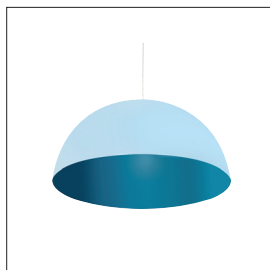

EXL.1
Ø 300

Ø 400

Ø 500

Ø 700

● EXL.1

Bovenmaats architectonisch pendelarmatuur.

- Modern, zonder omzetrand.
- Zeer geschikt voor decoratieve E27 LED lampen.
- Kap van polyester gepoedercoat aluminium.
- Inclusief snoer 2 m.
- Inclusief plafondkap Ø 10 cm van polyester gepoedercoat aluminium.

Kleuren:

99 Alle kleuren/combinaties mogelijk

Opties:

Andere pendellengte.
Klassieke versie met fels-/omzetrand.
Maatwerk afmetingen.

Alle kleurcombinaties mogelijk

| | Lampvoet * | Ø | H |
|----------------------|------------|-----|-----|
| 1 lamphouder | | | |
| EXL.1300.99 | 1 x E27 | 300 | 150 |
| EXL.1400.99 | 1 x E27 | 400 | 200 |
| EXL.1500.99 | 1 x E27 | 500 | 250 |
| EXL.1700.99 | 1 x E27 | 700 | 350 |
| 3 lamphouders | | | |
| EXL.1510.99 | 3 x E27 | 500 | 250 |
| EXL.1710.99 | 3 x E27 | 700 | 350 |