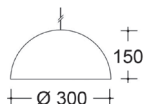

EXL.1
Ø 300

● EXL.1

Bovenmaats architectonisch pendelarmatuur.

- Modern, zonder omzetrand.
- Zeer geschikt voor decoratieve E27 LED lampen.
- Kap van polyester gepoedercoat aluminium.
- Inclusief snoer 2 m.
- Inclusief plafondkap Ø 10 cm van polyester gepoedercoat aluminium.

Kleuren:

☐ 99 Alle kleuren/combinaties mogelijk

Opties:

Andere pendellengte.
Klassieke versie met fels-/omzetrand.
Maatwerk afmetingen.

	Lampvoet *	Ø	H
1 lamphouder			
EXL.1300.99	1 x E27	300	150
EXL.1400.99	1 x E27	400	200
EXL.1500.99	1 x E27	500	250
EXL.1700.99	1 x E27	700	350
3 lamphouders			
EXL.1510.99	3 x E27	500	250
EXL.1710.99	3 x E27	700	350

* Lichtbronnen apart bestellen