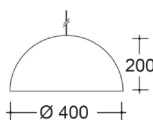

Ø 400

● EXL.1

Bovenmaats architectonisch pendelarmatuur.

- Modern, zonder omzetrand.
- Zeer geschikt voor decoratieve E27 LED lampen.
- Kap van polyester gepoedercoat aluminium.
- Inclusief snoer 2 m.
- Inclusief plafondkap Ø 10 cm van polyester gepoedercoat aluminium.

Kleuren:

☐ 99 Alle kleuren/combinaties mogelijk

Opties:

Andere pendellengte.
Klassieke versie met fels-/omzetrand.
Maatwerk afmetingen.

	Lampvoet *	Ø	H
1 lamphouder			
EXL.1300.99	1 x E27	300	150
EXL.1400.99	1 x E27	400	200
EXL.1500.99	1 x E27	500	250
EXL.1700.99	1 x E27	700	350
3 lamphouders			
EXL.1510.99	3 x E27	500	250
EXL.1710.99	3 x E27	700	350

* Lichtbronnen apart bestellen