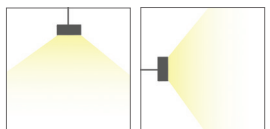

**Kleuren:**

- 10 wit RAL9016
- 30 zwart

**Op aanvraag:**

Dimbaar fase aan-/afsnij.

FMP.1  
Wit

Zwart

FMP.1N  
met noodunit

Lichtuitstraling 120°  
plafond / wand