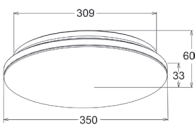

Nieuw

● FMP.1

Ultraplat LED opbouwarmatuur voorzien van bewegingssensor en daglichtfunctie.

- Zeer geschikt als corridorfunctie in gangen en trappenhuizen.
- Basis en opkap van slagvast polycarbonaat.
- Gelijkmatische diffuse lichtuitstraling, 120°.
- IP54 (alleen voor gebruik binnenshuis).
- Wand- of plafondbevestiging.
- Levensduur LED 50.000 uur (L70/B50) Ta 25°C.
- Instelbare kleurtemperatuur 3000K, 4000K of 5700K.
- Powerfactor >0,9.
- Omgevingstemperatuur -20°C tot +45°C.
- Garantie 5 jaar.

Bewegingssensor met daglichtfunctie:

- Microgolfsensor 5.8GHz ±75MHz ISM-band
- Detectiehoek 140°
- Detectiebereik 4-6 m, instelbaar 50% of 100%
- Nalooptijd instelbaar 5sec, 60sec, 3min of 10min
- Daglichtafhankelijk instelbaar 30lux of uit

Kleuren:

- ☐ 10 wit RAL9016
- ☒ 30 zwart

Op aanvraag:

Dimbaar fase aan-/afsnij.

FMP.1
Wit

	Vermogen	Autonomie	Lumen	Lm/W	CRI	K (instelbaar)
Exclusief noodunit						
Inclusief bewegingssensor high level 100% / low level 20% (of uit)						
FMP.1230.10	18W	-	2030/2120	113/118	>80	3000/4000/5700
FMP.1230.30	18W	-	2030/2120	113/118	>80	3000/4000/5700
Inclusief noodunit						
Inclusief bewegingssensor high level 100% / low level 20% (of uit)						
FMP.1230.10N	18W	3 uur	2030/2120	113/118	>80	3000/4000/5700
FMP.1230.30N	18W	3 uur	2030/2120	113/118	>80	3000/4000/5700

Corridorfunctie

De corridorfunctie schakelt, wanneer er geen personen aanwezig zijn, de lichtoutput automatisch terug naar een laag niveau. Zodra er personen gedetecteerd worden gaat de verlichting weer op maximale sterkte branden.

Energiebesparing en veiligheid