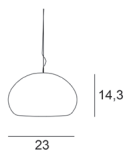

FPL.1

● **FPL.1** "FLUID hanglamp klein Ø23"

**Muuto Fluid hanglamp**  
*Ontwerp Claesson Koivisto Rune*

Geïnspireerd door een rustende druppel water, laat de Fluid hanglamp zien hoe sfeerverhogend diffuus licht kan zijn.  
 Het matte oppervlak creëert een stralende sfeer die past in elk huis of informele zakelijke omgeving.  
 Presenteer het ontwerp individueel of in een groep voor een intieme sfeer.  
 Bol van wit zijdemat opaal glas.  
 PVC snoer, 350 cm.  
 Inclusief lichtbron.  
 Inclusief plafondkap.  
 Niet dimbaar.

**Kleur:**

80 opaal wit

**Opties:**

Plafondkap wit.  
 Extra snoer p.m.  
 Extra metalen kabel p.m.  
 Reserve lichtbron.  
 Reserve glazen bol.  
 Reserve ophangsysteem.

	Kleur	Lamphouder	Vermogen	Lumen	CRI/Ra	K
<b>Niet dimbaar</b>						
FPL.1000.80	Opaal wit	G9	3W	230	>80	2700
<b>Opties</b>						
MUU.9520.10	Plafondkap wit					
MUU.9040.10	Extra snoer p.m. wit					
MUU.9010.00	Extra metalen kabel p.m.					
MUU.9250.00	Reserve lichtbron G9 LED					
MUU.9260.00	Reserve glazen bol Ø23					
MUU.9510.00	Reserve ophangsysteem					