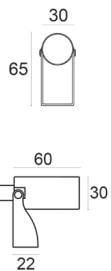

GIO.1 (mini)

GIO.2

● GIO.1-2

Compacte LED straler voor binnen en buiten.

- Geheel uit aluminium.
- Gehard helder veiligheidsglas.
- Richtbaar.
- Voorgemonteerde kabel 50 cm.
- Levensduur LED 50.000 uur (L80/B10) Ta 25°C.
- MacAdam <3.
- Garantie 5 jaar.

Kleuren:

- 11 wit mat
- 21 lichtgrijs mat
- 22 antraciet grijs
- 97 corten

Opties:

RAL-kleur naar keuze.

	Vermogen	Lumen	Lm/W	Klasse	CRI	K	Bundel
ON/OFF							
GIO.1 (driver apart bestellen)							
GIO.1110.xx	3W/24V	340	113	III	>90	3000	15°
GIO.1120.xx	3W/24V	360	120	III	>90	4000	15°
GIO.1310.xx	3W/24V	340	113	III	>90	3000	60°
GIO.1320.xx	3W/24V	360	120	III	>90	4000	60°
GIO.1510.xx	3W/24V	340	113	III	>90	3000	ellips 10° x 45°
GIO.1520.xx	3W/24V	360	120	III	>90	4000	ellips 10° x 45°

GIO.2 (direct 230V)

GIO.2110.xx	7W/230V	790	113	I	>80	3000	18°
GIO.2120.xx	7W/230V	840	120	I	>80	4000	18°
GIO.2210.xx	7W/230V	790	113	I	>80	3000	36°
GIO.2220.xx	7W/230V	840	120	I	>80	4000	36°
GIO.2310.xx	7W/230V	790	113	I	>80	3000	60°
GIO.2320.xx	7W/230V	840	120	I	>80	4000	60°

Opties

- ARB.26x0.00 RAL-kleur naar keuze
- GIO.9110.50 Grondpen RVS voor GIO.1
- GIO.9120.50 Grondpen RVS voor GIO.2

xx = kleurcode

Actuele prijzen