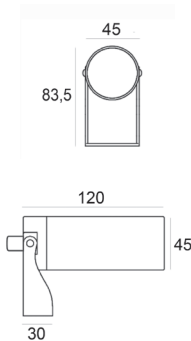

● GIO.1-2

Compacte LED straler voor binnen en buiten.

- Geheel uit aluminium.
- Gehard helder veiligheidsglas.
- Richtbaar.
- Voorgemonteerde kabel 50 cm.
- Levensduur LED 50.000 uur (L80/B10) Ta 25°C.
- MacAdam <3.
- Garantie 5 jaar.

Kleuren:

- 11 wit mat
- 21 lichtgrijs mat
- 22 antraciet grijs
- 97 corten

Opties:

RAL-kleur naar keuze.

	Vermogen	Lumen	Lm/W	Klasse	CRI	K	Bundel
ON/OFF							
GIO.1 (driver apart bestellen)							
GIO.1110.xx	3W/24V	340	113	III	>90	3000	15°
GIO.1120.xx	3W/24V	360	120	III	>90	4000	15°
GIO.1310.xx	3W/24V	340	113	III	>90	3000	60°
GIO.1320.xx	3W/24V	360	120	III	>90	4000	60°
GIO.1510.xx	3W/24V	340	113	III	>90	3000	ellips 10° x 45°
GIO.1520.xx	3W/24V	360	120	III	>90	4000	ellips 10° x 45°

GIO.2 (direct 230V)

GIO.2110.xx	7W/230V	790	113	I	>80	3000	18°
GIO.2120.xx	7W/230V	840	120	I	>80	4000	18°
GIO.2210.xx	7W/230V	790	113	I	>80	3000	36°
GIO.2220.xx	7W/230V	840	120	I	>80	4000	36°
GIO.2310.xx	7W/230V	790	113	I	>80	3000	60°
GIO.2320.xx	7W/230V	840	120	I	>80	4000	60°

Opties

- ARB.26x0.00 RAL-kleur naar keuze
- GIO.9110.50 Grondpen RVS voor GIO.1
- GIO.9120.50 Grondpen RVS voor GIO.2

xx = kleurcode

Actuele prijzen