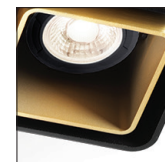

Vermogen	LED	Lumen	CRI	K	Bundel
Geïntegreerde LED-module						
Fase afsnij						
JOO.1211.xx	1x 8W	COB	670	>90	2700	21°
JOO.1311.xx	1x 8W	COB	700	>90	3000	21°
JOO.1511.xx	1x 8W	COB	470	>90	2000-3000	21°
JOO.2211.xx	2x 8W	COB	2x 670	>90	2700	21°
JOO.2311.xx	2x 8W	COB	2x 700	>90	3000	21°
JOO.2511.xx	2x 8W	COB	2x 470	>90	2000-3000	21°

DALI						
JOO.1213.xx	1x 8W	COB	670	>90	2700	21°
JOO.1313.xx	1x 8W	COB	700	>90	3000	21°
JOO.2213.xx	2x 8W	COB	2x 670	>90	2700	21°
JOO.2313.xx	2x 8W	COB	2x 700	>90	3000	21°

Vervangbare lichtbron GU10, apart bestellen						
GU10						
JOO.1000.xx	max. 1x 12W	GU10/230V	-	-	-	-
JOO.2000.xx	max. 2x 12W	GU10/230V	-	-	-	-

Lichtbron GU10 230V fase afsnij						
LED.3801.92	6,5W	GU10/230V	460	>90	2700	35°
LED.3801.93	6,5W	GU10/230V	500	>90	3000	35°

Andere lichtbronnen op aanvraag

Opties	
ARB.26x0.00	RAL-kleur naar keuze
JOO.9100.15	Binnenrand wit (per stuk)
JOO.9100.35	Binnenrand zwart (per stuk)
JOO.9100.42	Binnenrand goud (per stuk)

xx = kleurcode

JOO.9100.42
Binnenrand goud