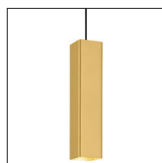

Ook leverbaar:

Pendeluitvoering, JOO.3-4.
Wanduitvoering, JOO.5-6.

JOO.4
Pendelversie