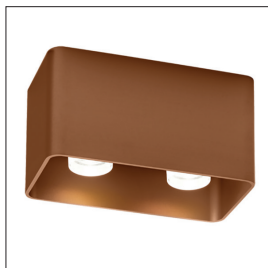

JOO.1

JOO.2

● JOO.1-2

Decoratief LED plafondopbouwarmatuur.

- Goed te combineren met de andere pendel- en wandarmaturen uit de JOO-serie.
- Keuze uit geïntegreerde COB-LED of vervangbare GU10 230V lichtbronnen.
- Aluminium huis.
- Levensduur LED:
  - COB LED: 50.000 uur (L70)
  - GU10 LED: 15.000 uur Ta 25°C.
- MacAdam <3 (COB LED).
- Lichtbron GU10 LED apart bestellen.

Kleuren:

- ☐ 11 wit mat
- ☐ 31 zwart mat
- ☐ 42 goud
- ☐ 46 koper
- ☐ 48 chroom geschuurd

Opties:

RAL-kleur naar keuze.
Binnenrand wit, zwart of goud.

Ook leverbaar:

Pendeluitvoering, JOO.3-4.
Wanduitvoering, JOO.5-6.