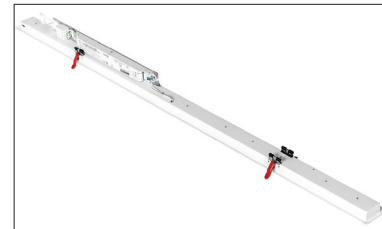

Opties

ARB.26x0.00	RAL-kleur naar keuze
LIV.5980.00	Meerprijs andere maatvoering
GST.1320.30	GST18i3 netsnoer 2 m 3x1,5 mm²
GST.2320.30	GST18i3 koppelsnoer 2 m 3x1,5 mm²
GST.3330.30	GST18i3 T-splitter
NVG.2055.00	Gemonteerde noodunit, autonomietijd >1 uur

¹ Andere maatvoering op aanvraag