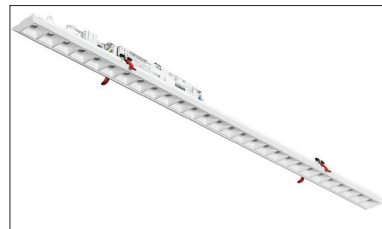

Opties

ARB.26x0.00	RAL-kleur naar keuze
LIV.5980.00	Meerprijs andere maatvoering
GST.1320.30	GST18i3 netsnoer 2 m 3x1,5 mm²
GST.2320.30	GST18i3 koppelsnoer 2 m 3x1,5 mm²
GST.3330.30	GST18i3 T-splitter
NVG.2055.00	Gemonteerde noodunit, autonomietijd >1 uur

¹ Andere maatvoering op aanvraag