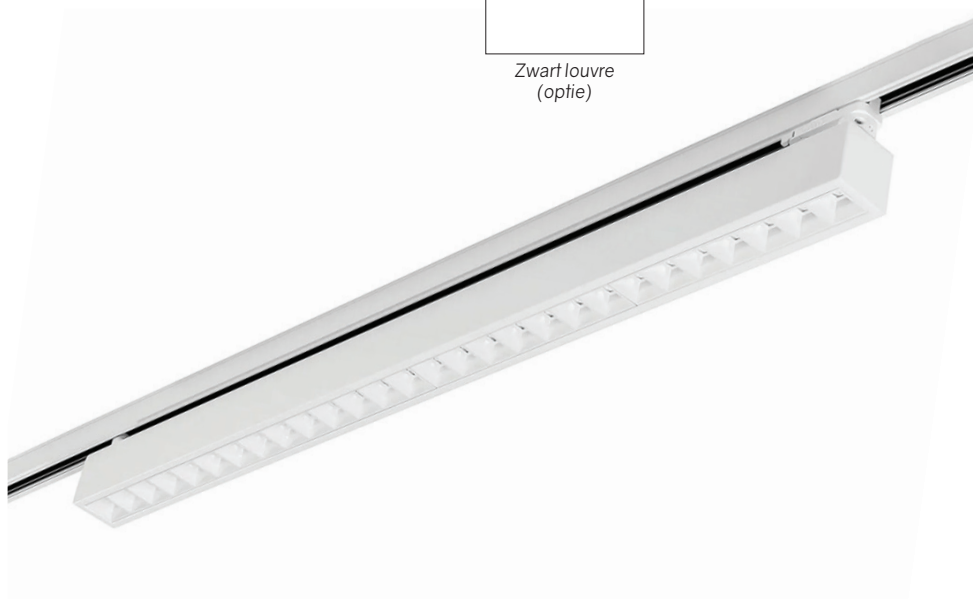

LIV.8

Wit louvre

● LIV.8

Armatuur PMMA LED lens techniek op railadapter.

- Kantoren, winkels, scholen en openbare ruimten.
- LED lenzen + polycarbonaat louvre voor een gelijkmatige en efficiënte lichtverdeling zonder verblinding.
- Basis van gepoedercoat plaatstaal.
- Levensduur LED 100.000 uur (L80/B10) Ta 25°C.
- MacAdam <3.
- UGR <19.
- Powerfactor >0,95.
- Omgevingstemperatuur -25°C tot +35°C.
- Garantie 5 jaar.

Kleuren:

- 15 wit RAL9003
- 35 zwart RAL9005

Opties:

- RAL-kleur naar keuze.
- Zwart louvre.
- Bundel 65°.
- Asymmetrisch.
- Noodverlichtingsunit.

Zwart louvre (optie)

	Vermogen	Lumen	Lm/W	CRI	K	L	Bundel
ON/OFF							
LIV.8100.xx	22W	3250	148	>80	3000	1143	90°
LIV.8200.xx	22W	3400	155	>80	4000	1143	90°
LIV.8300.xx	30W	4550	152	>80	3000	1143	90°
LIV.8400.xx	30W	4800	160	>80	4000	1143	90°
<hr/>							
LIV.8500.xx	26W	4050	156	>80	3000	1423	90°
LIV.8600.xx	26W	4300	165	>80	4000	1423	90°
LIV.8700.xx	37W	5650	152	>80	3000	1423	90°
LIV.8800.xx	37W	6000	162	>80	4000	1423	90°
<hr/>							
DALI							
LIV.8103.xx	22W	3250	148	>80	3000	1143	90°
LIV.8203.xx	22W	3400	155	>80	4000	1143	90°
LIV.8303.xx	30W	4550	152	>80	3000	1143	90°
LIV.8403.xx	30W	4800	160	>80	4000	1143	90°
<hr/>							
LIV.8503.xx	26W	4050	156	>80	3000	1423	90°
LIV.8603.xx	26W	4300	165	>80	4000	1423	90°
LIV.8703.xx	37W	5650	152	>80	3000	1423	90°
LIV.8803.xx	37W	6000	162	>80	4000	1423	90°

Opties

- ARB.26x0.00 RAL-kleur naar keuze
- NVG.2055.00 Gemonteerde noodunit, autonometijd >1 uur

xx = kleurcode

Actuele prijzen