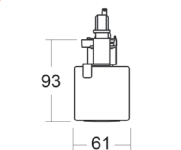

● LIV.8

Armatuur PMMA LED lens techniek op railadapter.

- Kantoren, winkels, scholen en openbare ruimten.
- LED lenzen + polycarbonaat louvre voor een gelijkmatige en efficiënte lichtverdeling zonder verblinding.
- Basis van gepoedercoat plaatstaal.
- Levensduur LED 100.000 uur (L80/B10) Ta 25°C.
- MacAdam <3.
- UGR <19.
- Powerfactor >0,95.
- Omgevingstemperatuur -25°C tot +35°C.
- Garantie 5 jaar.

Kleuren:

- ☐ 15 wit RAL9003
- ☒ 35 zwart RAL9005

Opties:

- RAL-kleur naar keuze.
- Zwart louvre.
- Bundel 65°.
- Asymmetrisch.
- Noodverlichtingsunit.

	Vermogen	Lumen	Lm/W	CRI	K	L	Bundel
ON/OFF							
LIV.8100.xx	22W	3250	148	>80	3000	1143	90°
LIV.8200.xx	22W	3400	155	>80	4000	1143	90°
LIV.8300.xx	30W	4550	152	>80	3000	1143	90°
LIV.8400.xx	30W	4800	160	>80	4000	1143	90°
LIV.8500.xx	26W	4050	156	>80	3000	1423	90°
LIV.8600.xx	26W	4300	165	>80	4000	1423	90°
LIV.8700.xx	37W	5650	152	>80	3000	1423	90°
LIV.8800.xx	37W	6000	162	>80	4000	1423	90°
DALI							
LIV.8103.xx	22W	3250	148	>80	3000	1143	90°
LIV.8203.xx	22W	3400	155	>80	4000	1143	90°
LIV.8303.xx	30W	4550	152	>80	3000	1143	90°
LIV.8403.xx	30W	4800	160	>80	4000	1143	90°
LIV.8503.xx	26W	4050	156	>80	3000	1423	90°
LIV.8603.xx	26W	4300	165	>80	4000	1423	90°
LIV.8703.xx	37W	5650	152	>80	3000	1423	90°
LIV.8803.xx	37W	6000	162	>80	4000	1423	90°

Opties

- ARB.26x0.00 RAL-kleur naar keuze
- NVG.2055.00 Gemonteerde noodunit, autonometijd >1 uur

xx = kleurcode