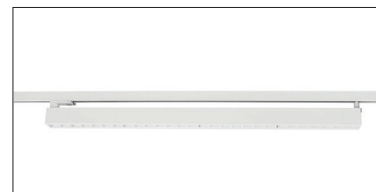

Opties

- ARB.26x0.00 RAL-kleur naar keuze
- NVG.2055.00 Gemonteerde noodunit, autonometijd >1 uur

xx = kleurcode