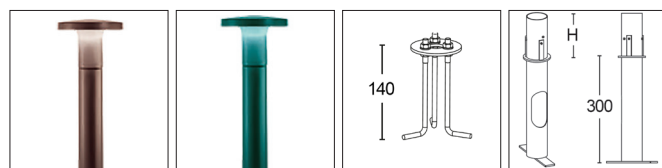

Opties

ARB.26x0.00	RAL-kleur naar keuze
ARC.9110.25	Grondanker gegalvaniseerd staal, lengte 350 mm
ARC.9240.00	Fundatie t.b.v. MIO 300 mm
ARC.9241.00	Fundatie t.b.v. MIO 600 mm
ARC.9242.00	Fundatie t.b.v. MIO 800 mm
ARC.9243.00	Fundatie t.b.v. MIO 1000 mm

xx = kleurcode

Cortenstaal RAL8011 Mosgroen RAL6005 ARC.9110.25 Grondanker ARC.924x.00 Fundatie

Actuele prijzen