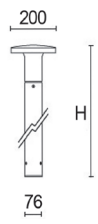

Nieuw

● MIO.1 "MIKO"

1. **Modern tijdloos bolderarmatuur.**
2. Europees fabricaat.
   - Geheel uit aluminium.
   - Gehard veiligheidsglas.
   - Levensduur LED 60.000 uur (L80/B20) Ta 25°C.
   - MacAdam <3.
   - Powerfactor >0,95.
   - Omgevingstemperatuur -20°C tot 45°C.
   - Garantie 5 jaar.

1. **Kleuren:**
2. 25 alu RAL9006
   - 27 grijs RAL7024

1. **Opties:**
2. RAL-kleur naar keuze.
   - 2200K, 2700K of 4000K.
   - DALI.
   - Grondpen.
   - Grondanker.
   - Fundatie.

ON/OFF	Vermogen	Lumen	CRI	K	H	WVO

Lichtuitstraling 1-zijdig

MIO.1000.xx	10W	1000	>80	3000	300	0,03 m²
MIO.1020.xx	10W	1000	>80	3000	600	0,05 m²
MIO.1040.xx	10W	1000	>80	3000	800	0,06 m²
MIO.1060.xx	10W	1000	>80	3000	1000	0,08 m²

Lichtuitstraling rondom 360°

MIO.1100.xx	20W	1700	>80	3000	300	0,03 m²
MIO.1120.xx	20W	1700	>80	3000	600	0,05 m²
MIO.1140.xx	20W	1700	>80	3000	800	0,06 m²
MIO.1160.xx	20W	1700	>80	3000	1000	0,08 m²

Opties

ARB.26x0.00	RAL-kleur naar keuze
ARC.9110.25	Grondanker gegalvaniseerd staal, lengte 350 mm
ARC.9240.00	Fundatie t.b.v. MIO 300 mm
ARC.9241.00	Fundatie t.b.v. MIO 600 mm
ARC.9242.00	Fundatie t.b.v. MIO 800 mm
ARC.9243.00	Fundatie t.b.v. MIO 1000 mm

xx = kleurcode

Actuele prijzen