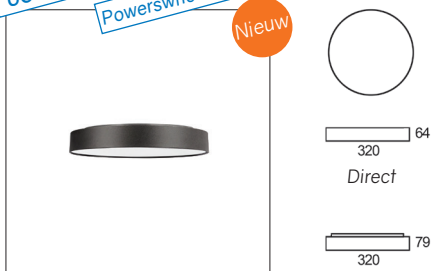

UGR<19 Powerswitch/Colorswitch

Nieuw

● MOI.1-3

**Innovatief strak design.**

- Directe (down) en indirecte (up) lichtuitstraling.
- Opbouw - of pendelbevestiging.
- Basis van gepoedercoat plaatstaal.
- Microprismatische afscherming.
- Powerfactor >0,95.
- Omgevingstemperatuur -10°C tot +40°C.
- Levensduur LED 50.000 uur (L80/B10) Ta 25°C.
- SDCM <3
- UGR <19.
- Lichtoutput en kleurtemperatuur instelbaar.
- Indirect lichtaandeel uitschakelbaar.
- Garantie 5 jaar.

**Kleuren:**

- 18 wit RAL9016
- 35 zwart RAL9005

**Opties:**

- Fase aan-/afsnij.
- Staaldraadophanging.
- Opaal afscherming.
- Noodverlichting.

MOI.91x0.xx  
Staaldraad-  
ophanging

MOI.1  
Ø 320

Direct / Indirect

MOI.2  
Ø 450

Direct / Indirect

MOI.3  
Ø 600

Direct / Indirect

Plafond Pendel

ON/OFF	Diameter	Vermogen	Lumen	Lm/W	CRI	K	Bundel
	(instelbaar)	(instelbaar)	(instelbaar)			(instelbaar)	

MOI.1000.xx	Ø 320	10/18/24W	960/1600/2100	90/100/95	>90	3000/4000	90°/120°
MOI.2000.xx	Ø 450	17/22/30W	1800/2300/3100	105/105/106	>90	3000/4000	90°/120°
MOI.3000.xx	Ø 600	38/55W	4000/5500	108/105	>90	3000/4000	90°/120°