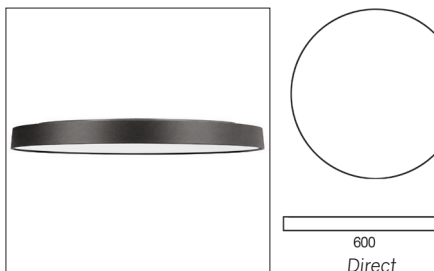

UGR<19 Powerswitch/Colorswitch

Nieuw

● MOI.1-3

**Innovatief strak design.**

- Directe (down) en indirecte (up) lichtuitstraling.
- Opbouw - of pendelbevestiging.
- Basis van gepoedercoat plaatstaal.
- Microprismatische afscherming.
- Powerfactor >0,95.
- Omgevingstemperatuur -10°C tot +40°C.
- Levensduur LED 50.000 uur (L80/B10) Ta 25°C.
- SDCM <3
- UGR <19.
- Lichtoutput en kleurtemperatuur instelbaar.
- Indirect lichtaandeel uitschakelbaar.
- Garantie 5 jaar.

**Kleuren:**

- 18 wit RAL9016
- 35 zwart RAL9005

**Opties:**

- Fase aan-/afsnij.
- Staaldraadophanging.
- Opaal afscherming.
- Noodverlichting.

MOI.91x0.xx  
Staaldraad-  
ophanging

MOI.1  
Ø 320

Direct / Indirect

MOI.2  
Ø 450

Direct / Indirect

MOI.3  
Ø 600

Direct / Indirect

Plafond Pendel

ON/OFF	Diameter	Vermogen	Lumen	Lm/W	CRI	K	Bundel
	(instelbaar)	(instelbaar)	(instelbaar)			(instelbaar)	

MOI.1000.xx	Ø 320	10/18/24W	960/1600/2100	90/100/95	>90	3000/4000	90°/120°
MOI.2000.xx	Ø 450	17/22/30W	1800/2300/3100	105/105/106	>90	3000/4000	90°/120°
MOI.3000.xx	Ø 600	38/55W	4000/5500	108/105	>90	3000/4000	90°/120°