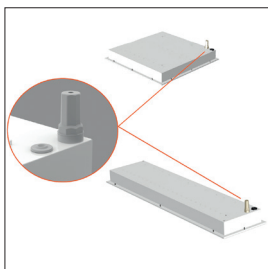

**ODI.2**  
1200X300

Geïntegreerde Adels connector

ON/OFF	Vermogen	Lumen	Lm/W	Ta max	CRI	K	Diepte
<b>595x595</b>							
ODI.1200.18	17W	2650	156	60°C	>80	4000	79
ODI.1300.18	27W	3950	146	60°C	>80	4000	79
ODI.1400.18	37W	5150	139	60°C	>80	4000	79
ODI.1500.18	41W	6000	146	60°C	>80	4000	79
ODI.1600.18	49W	7200	147	60°C	>80	4000	79
ODI.1700.18	70W	9850	141	45°C	>80	4000	79
<b>1195x295</b>							
ODI.2200.18	17W	2450	144	60°C	>80	4000	79
ODI.2300.18	27W	3650	135	60°C	>80	4000	79
ODI.2400.18	37W	4750	128	60°C	>80	4000	79
ODI.2500.18	41W	5500	134	60°C	>80	4000	79
ODI.2600.18	49W	6600	135	60°C	>80	4000	79
ODI.2700.18	70W	9150	131	45°C	>80	4000	79
<b>DALI</b>							
<b>595x595</b>							
ODI.1203.18	17W	2650	156	60°C	>80	4000	79
ODI.1303.18	27W	3950	146	60°C	>80	4000	79
ODI.1403.18	37W	5150	139	60°C	>80	4000	79
ODI.1503.18	41W	6000	146	60°C	>80	4000	79
ODI.1603.18	49W	7200	147	60°C	>80	4000	79
ODI.1703.18	70W	9850	141	45°C	>80	4000	79
<b>1195x295</b>							
ODI.2203.18	17W	2450	144	60°C	>80	4000	79
ODI.2303.18	27W	3650	135	60°C	>80	4000	79
ODI.2403.18	37W	4750	128	60°C	>80	4000	79
ODI.2503.18	41W	5500	134	60°C	>80	4000	79
ODI.2603.18	49W	6600	135	60°C	>80	4000	79
ODI.2703.18	70W	9150	131	45°C	>80	4000	79
<b>Opties</b>							
ARB.26x0.00	RAL-kleur naar keuze						op aanvraag
NVG.2055.00	Gemonteerde noodunit, autonomietijd > 1 uur						