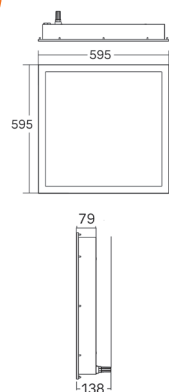

● **ODI.1-2**

Hoogwaardig LED cleanroom inlegarmatuur.

- Ziekenhuizen (operatiekamers, intensive care, ambulances, operatiekamers, enz.), laboratoria, micro-elektronicaproductie, voedingsindustrie (volgens ISO 14644-1).
- Basis van gelakt plaatstaal.
- Afscherming opaal plexiglas.
- Geïntegreerde Adels connector voor snelle installatie zonder het armatuur te openen.
- IP66 (IP50 van boven).
- Levensduur LED:
  - 100.000 uur (L70/B10) Ta 30°C.
  - 70.000 uur (L80/B10) Ta 30°C.
- MacAdam <3.
- Powerfactor >0,9.
- Omgevingstemperatuur -20°C tot 60°C.
- Garantie 5 jaar.

Kleur:

- ☐ 18 wit RAL9016

Opties:

- RAL-kleur naar keuze. 3000K, 5000K of 6500K.
- Basis van roestvrij staal AISI304 of AISI316.
- Microprismatische afscherming.
- Afscherming van veiligheidsglas.
- CRI >90.
- UGR <19.
- Noodverlichtingsunit.