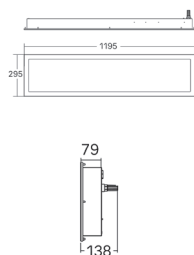

**ODI.2**  
1200X300

Geïntegreerde Adels connector

ON/OFF	Vermogen	Lumen	Lm/W	Ta max	CRI	K	Diepte
<b>595x595</b>							
ODI.1200.18	17W	2650	156	60°C	>80	4000	79
ODI.1300.18	27W	3950	146	60°C	>80	4000	79
ODI.1400.18	37W	5150	139	60°C	>80	4000	79
ODI.1500.18	41W	6000	146	60°C	>80	4000	79
ODI.1600.18	49W	7200	147	60°C	>80	4000	79
ODI.1700.18	70W	9850	141	45°C	>80	4000	79
<b>1195x295</b>							
ODI.2200.18	17W	2450	144	60°C	>80	4000	79
ODI.2300.18	27W	3650	135	60°C	>80	4000	79
ODI.2400.18	37W	4750	128	60°C	>80	4000	79
ODI.2500.18	41W	5500	134	60°C	>80	4000	79
ODI.2600.18	49W	6600	135	60°C	>80	4000	79
ODI.2700.18	70W	9150	131	45°C	>80	4000	79
<b>DALI</b>							
<b>595x595</b>							
ODI.1203.18	17W	2650	156	60°C	>80	4000	79
ODI.1303.18	27W	3950	146	60°C	>80	4000	79
ODI.1403.18	37W	5150	139	60°C	>80	4000	79
ODI.1503.18	41W	6000	146	60°C	>80	4000	79
ODI.1603.18	49W	7200	147	60°C	>80	4000	79
ODI.1703.18	70W	9850	141	45°C	>80	4000	79
<b>1195x295</b>							
ODI.2203.18	17W	2450	144	60°C	>80	4000	79
ODI.2303.18	27W	3650	135	60°C	>80	4000	79
ODI.2403.18	37W	4750	128	60°C	>80	4000	79
ODI.2503.18	41W	5500	134	60°C	>80	4000	79
ODI.2603.18	49W	6600	135	60°C	>80	4000	79
ODI.2703.18	70W	9150	131	45°C	>80	4000	79
<b>Opties</b>							
ARB.26x0.00	RAL-kleur naar keuze						op aanvraag
NVG.2055.00	Gemonteerde noodunit, autonomietijd > 1 uur						