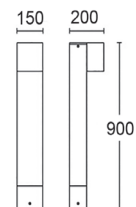

Nieuw

PIX.6
PIX.61XX.88

PIX.62XX.88

PIX.7
PIX.71XX.88

PIX.72XX.88

● **PIX.6-7 "PIXOL110-150"** **Arcluce**

Professionele bollard.

- Europees fabricaat.
- Paal van aluminium of gelamineerd hout.
- Gehard veiligheidsglas.
- Voorgemonteerde kabel.
- Levensduur LED 60.000 uur (L80/B20) Ta 25°C.
- MacAdam <3.
- Garantie 5 jaar.

PIX.0-2
Luifel / Plafond

PIX.3-5
Gevel / Wand

ON/OFF	Vermogen	Lumen	CRI	K	H	WVO
--------	----------	-------	-----	---	---	-----

PIX.6

Lichtuitstraling 1-zijdig

	PIX.6100.25/27	10W	550	>80	3000	700	0,09 m ²
	PIX.6100.87/88	10W	550	>80	3000	700	0,09 m ²
	PIX.6110.25/27	10W	590	>80	4000	700	0,09 m ²
	PIX.6110.87/88	10W	590	>80	4000	700	0,09 m ²

Lichtuitstraling 2-zijdig

	PIX.6200.25/27	2x10W	2x550	>80	3000	700	0,10 m ²
	PIX.6200.87/88	2x10W	2x550	>80	3000	700	0,10 m ²
	PIX.6210.25/27	2x10W	2x590	>80	4000	700	0,10 m ²
	PIX.6210.87/88	2x10W	2x590	>80	4000	700	0,10 m ²

Lichtuitstraling 2-zijdig

	PIX.7200.25/27	2x10W	2x575	>80	3000	900	0,17 m ²
	PIX.7200.87/88	2x10W	2x575	>80	3000	900	0,17 m ²
	PIX.7210.25/27	2x10W	2x625	>80	4000	900	0,17 m ²
	PIX.7210.87/88	2x10W	2x625	>80	4000	900	0,17 m ²