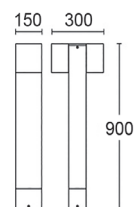

Nieuw

PIX.6
PIX.61XX.88

PIX.62XX.88

PIX.7
PIX.71XX.88

PIX.72XX.88

● **PIX.6-7 "PIXOL110-150"** **Arcluce**

Professionele bollard.

- Europees fabricaat.
- Paal van aluminium of gelamineerd hout.
- Gehard veiligheidsglas.
- Voorgemonteerde kabel.
- Levensduur LED 60.000 uur (L80/B20) Ta 25°C.
- MacAdam <3.
- Garantie 5 jaar.

PIX.0-2
Luifel / Plafond

PIX.3-5
Gevel / Wand

ON/OFF	Vermogen	Lumen	CRI	K	H	WVO
--------	----------	-------	-----	---	---	-----

PIX.6

Lichtuitstraling 1-zijdig

	PIX.6100.25/27	10W	550	>80	3000	700	0,09 m ²
	PIX.6100.87/88	10W	550	>80	3000	700	0,09 m ²
	PIX.6110.25/27	10W	590	>80	4000	700	0,09 m ²
	PIX.6110.87/88	10W	590	>80	4000	700	0,09 m ²

Lichtuitstraling 2-zijdig

	PIX.6200.25/27	2x10W	2x550	>80	3000	700	0,10 m ²
	PIX.6200.87/88	2x10W	2x550	>80	3000	700	0,10 m ²
	PIX.6210.25/27	2x10W	2x590	>80	4000	700	0,10 m ²
	PIX.6210.87/88	2x10W	2x590	>80	4000	700	0,10 m ²

Lichtuitstraling 2-zijdig

	PIX.7200.25/27	2x10W	2x575	>80	3000	900	0,17 m ²
	PIX.7200.87/88	2x10W	2x575	>80	3000	900	0,17 m ²
	PIX.7210.25/27	2x10W	2x625	>80	4000	900	0,17 m ²
	PIX.7210.87/88	2x10W	2x625	>80	4000	900	0,17 m ²