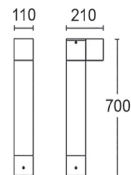

Nieuw

PIX.6
PIX.61XX.88

PIX.62XX.88

PIX.7
PIX.71XX.88

PIX.72XX.88

● **PIX.6-7 "PIXOL110-150"** **Arcluce**

Professionele bollard.

- Europees fabricaat.
- Paal van aluminium of gelamineerd hout.
- Gehard veiligheidsglas.
- Voorgemonteerde kabel.
- Levensduur LED 60.000 uur (L80/B20) Ta 25°C.
- MacAdam <3.
- Garantie 5 jaar.

PIX.0-2
Luifel / Plafond

PIX.3-5
Gevel / Wand

ON/OFF	Vermogen	Lumen	CRI	K	H	WVO
--------	----------	-------	-----	---	---	-----

PIX.6

Lichtuitstraling 1-zijdig

	PIX.6100.25/27	10W	550	>80	3000	700	0,09 m ²
	PIX.6100.87/88	10W	550	>80	3000	700	0,09 m ²
	PIX.6110.25/27	10W	590	>80	4000	700	0,09 m ²
	PIX.6110.87/88	10W	590	>80	4000	700	0,09 m ²

Lichtuitstraling 2-zijdig

	PIX.6200.25/27	2x10W	2x550	>80	3000	700	0,10 m ²
	PIX.6200.87/88	2x10W	2x550	>80	3000	700	0,10 m ²
	PIX.6210.25/27	2x10W	2x590	>80	4000	700	0,10 m ²
	PIX.6210.87/88	2x10W	2x590	>80	4000	700	0,10 m ²

Lichtuitstraling 2-zijdig

	PIX.7200.25/27	2x10W	2x575	>80	3000	900	0,17 m ²
	PIX.7200.87/88	2x10W	2x575	>80	3000	900	0,17 m ²
	PIX.7210.25/27	2x10W	2x625	>80	4000	900	0,17 m ²
	PIX.7210.87/88	2x10W	2x625	>80	4000	900	0,17 m ²