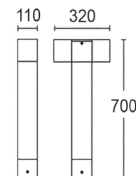

Nieuw

PIX.6
PIX.61XX.88

PIX.62XX.88

PIX.7
PIX.71XX.88

PIX.72XX.88

● **PIX.6-7 "PIXOL110-150"** **Arcluce**

Professionele bollard.

- Europees fabricaat.
- Paal van aluminium of gelamineerd hout.
- Gehard veiligheidsglas.
- Voorgemonteerde kabel.
- Levensduur LED 60.000 uur (L80/B20) Ta 25°C.
- MacAdam <3.
- Garantie 5 jaar.

PIX.0-2
Luifel / Plafond

PIX.3-5
Gevel / Wand

ON/OFF	Vermogen	Lumen	CRI	K	H	WVO
--------	----------	-------	-----	---	---	-----

PIX.6

Lichtuitstraling 1-zijdig

	PIX.6100.25/27	10W	550	>80	3000	700	0,09 m ²
	PIX.6100.87/88	10W	550	>80	3000	700	0,09 m ²
	PIX.6110.25/27	10W	590	>80	4000	700	0,09 m ²
	PIX.6110.87/88	10W	590	>80	4000	700	0,09 m ²

Lichtuitstraling 2-zijdig

	PIX.6200.25/27	2x10W	2x550	>80	3000	700	0,10 m ²
	PIX.6200.87/88	2x10W	2x550	>80	3000	700	0,10 m ²
	PIX.6210.25/27	2x10W	2x590	>80	4000	700	0,10 m ²
	PIX.6210.87/88	2x10W	2x590	>80	4000	700	0,10 m ²

Lichtuitstraling 2-zijdig

	PIX.7200.25/27	2x10W	2x575	>80	3000	900	0,17 m ²
	PIX.7200.87/88	2x10W	2x575	>80	3000	900	0,17 m ²
	PIX.7210.25/27	2x10W	2x625	>80	4000	900	0,17 m ²
	PIX.7210.87/88	2x10W	2x625	>80	4000	900	0,17 m ²