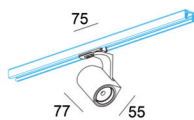

QUB.1

QUB.1
COB LED
Wit, ring zwartQUB.2
GU10 LED
Wit, ring wit

Nieuw

● QUB.1-2

Moderne LED railspot op 1-fase railadapter (Global Trac).

- Aluminium huis.
- Levensduur LED:
 - COB LED: 55.000 uur (L70) Ta 25°C
 - GU10 LED: 15.000 uur Ta 25°C.
- MacAdam <3.
- Lichtbron GU10 apart bestellen, alleen QUB.2.

Kleuren:

- 11 wit mat
- 31 zwart mat

Opties:

RAL-kleur naar keuze.

	Vermogen	Lumen	CRI	K	Bundel
Fase afsnij					
QUB.1, COB LED, geïntegreerde LED-module					
QUB.1000.xx	6W	COB	415	>90	2700
QUB.1100.xx	6W	COB	430	>90	3000
QUB.1200.xx	6W	COB	350	>90	1800-3000
QUB.2, GU10, vervangbare lichtbron GU10 (apart bestellen)					
QUB.2000.xx	max. 12W	GU10/230V	- afhankelijk van lichtbron -		
Lichtbron GU10 230V fase afsnij					
LED.3801.92	6,5W	GU10/230V	460	>90	2700
LED.3801.93	6,5W	GU10/230V	500	>90	3000
Opties					
ARB.26x0.00	RAL-kleur naar keuze				
xx = kleurcode					