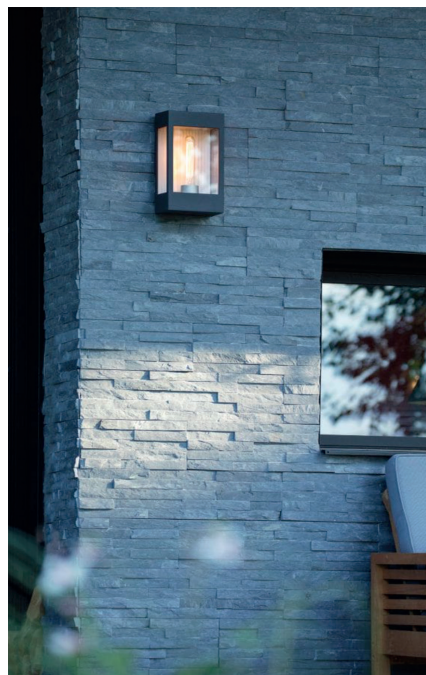

25 jaar anti-corrosie garantie

Nieuw

SEA.1
Zwart mat

Opaal afscherming meegeleverd

● SEA.1

Extreem corrosiebestendig wandarmatuur.

- Toepasbaar aan de kust.
- Aluminium huis.
- Helder afschermglas.
- Inclusief opaalafscherming.
- Garantie 5 jaar.
- Anti-corrosie garantie 25 jaar!
- Vervangbare lichtbron E27, apart bestellen.

Kleuren:

- 16 wit RAL9010
- 25 alu RL9006
- 26 antraciet RAL7016
- 27 grijs RAL7024
- 35 zwart RAL9005
- 99 old rustic

Opties:

RAL-kleur naar keuze.

Ook leverbaar:

Bolderversies (SEA.2).

	Lampvoet	Lampvorm	Vermogen	Lumen	CRI	K	Kleur
E27							
SEA.1000.xx	E27	-	max. 23W	-	-	-	-
Lichtbron E27 230V							
BAR.2301.11	E27	ST64	4W	136	>80	1800	titanium
BAR.2301.23	E27	ST64	4W	250	>80	2100	goud
LED.1300.82	E27	A60	2,3W	485	>80	2700	helder
LED.1300.83	E27	A60	2,3W	485	>80	3000	helder
LED.1300.84	E27	A60	2,3W	485	>80	4000	helder