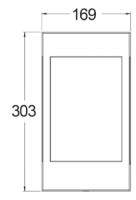

25 jaar anti-corrosie garantie

Nieuw