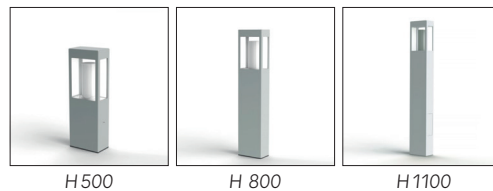

Kleuren:

- 16 wit RAL9010
- 25 alu RL9006
- 26 antraciet RAL7016
- 27 grijs RAL7024
- 35 zwart RAL9005
- 99 old rustic

Opties:

RAL-kleur naar keuze.

Ook leverbaar:

Bolderversies (SEA.2).

	Lampvoet	Lampvorm	Vermogen	Lumen	CRI	K	Kleur
E27							
SEA.1000.xx	E27	-	max. 23W	-	-	-	-
Lichtbron E27 230V							
BAR.2301.11	E27	ST64	4W	136	>80	1800	titanium
BAR.2301.23	E27	ST64	4W	250	>80	2100	goud
LED.1300.82	E27	A60	2,3W	485	>80	2700	helder
LED.1300.83	E27	A60	2,3W	485	>80	3000	helder
LED.1300.84	E27	A60	2,3W	485	>80	4000	helder

Opties

ARB.26x0.00

RAL-kleur naar keuze

xx = kleurcode

BAR.2301.11
Titanium

BAR.2301.23
Goud

LED.1300.82/83/84
Helder

Actuele prijzen