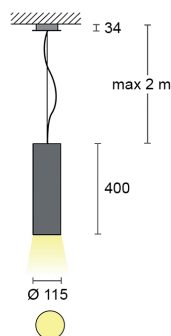

BIFFI | Luce
illumina le tue emozioni

SKA.6

● **SKA.6**

Modern decoratief LED pendelarmatuur.

- Aluminium huis.
- Heldere afscherming.
- Staaldraadophanging 2 m met draadverstelbus (quick-adjust).
- Plafondkap gepoedercoat plaatstaal.
- Levensduur LED:
 - 18W: 75.000 uur (L80/B10) Ta 25°C
 - 26W: 60.000 uur (L80/B10) Ta 25°C
 - 38W: 50.000 uur (L80/B10) Ta 25°C.
- MacAdam <3.
- Garantie 3 jaar.

Kleuren:

- 15 wit mat RAL9003
- 35 zwart mat RAL9005

Opties:

- RAL-kleur naar keuze.
- 2700K.
- Lengte staaldraadophanging naar keuze.
- Lengte aansluitsnoer naar keuze.
- Switchdim (SKA.6x04.xx).
- Reflector 26°.

	Vermogen	Lumen	Lm/W	CRI	K	Bundel
E27						
SKA.6000.xx	max. 60W			- afhankelijk van lichtbron -		50°
ON/OFF						
SKA.6300.xx	18W	2240	129	>93	3000	50°
SKA.6400.xx	18W	2275	131	>93	4000	50°
SKA.6500.xx	26W	3025	120	>93	3000	50°
SKA.6600.xx	26W	3070	122	>93	4000	50°
SKA.6700.xx	38W	4425	119	>93	3000	50°
SKA.6800.xx	38W	4490	120	>93	4000	50°
DALI						
SKA.6303.xx	18W	2240	129	>93	3000	50°
SKA.6403.xx	18W	2275	131	>93	4000	50°
SKA.6503.xx	26W	3025	120	>93	3000	50°
SKA.6603.xx	26W	3070	122	>93	4000	50°
SKA.6703.xx	38W	4425	119	>93	3000	50°
SKA.6803.xx	38W	4490	120	>93	4000	50°
Opties						
ARB.26x0.00	RAL-kleur naar keuze					
LED.xxxx.xx	Lichtbron E27 230V					