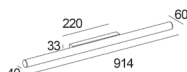

Nieuw

STM.11

STM.1
Wit

STM.12

Zwart/wit

STM.13

76 zwart/wit

● STM.1

Decoratief badkamer-/spiegelarmatuur.

- Aluminium huis.
- Opaal PMMA.
- Levensduur LED 50.000 uur (L80) Ta 25°C.
- MacAdam <3.
- Powerswitch, lichtoutput instelbaar.
- Garantie 5 jaar.

Kleuren:

- 10 wit
- 76 zwart/wit

Opties:

RAL-kleur naar keuze.

Fase afsnij	Vermogen	Lumen	CRI	K	L	Ø
STM.1101.xx	4W/6W	375/640	>90	2700	464	40
STM.1111.xx	4W/6W	400/670	>90	3000	464	40
STM.1201.xx	6W/9W	530/920	>90	2700	614	40
STM.1211.xx	6W/9W	570/960	>90	3000	614	40
STM.1301.xx	8W/12W	730/1290	>90	2700	914	40
STM.1311.xx	8W/12W	770/1350	>90	3000	914	40