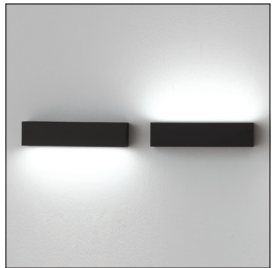

TRT.1
Wit
Direct

Zwart
Direct

TRT.2
Wit
Direct/Indirect

Zwart
Direct/Indirect

250

60

250

60

● TRT.1-2 "TRATTO"

- Strak LED wandarmatuur voor binnen en buiten.**
- Direct (TRT.1) of direct/indirect (TRT.2) stralend.
 - Aluminium huis.
 - Opaal polycarbonaat afscherming.
 - Levensduur LED 50.000 uur (L80/B30) Ta 25°C.
 - MacAdam <3.
 - Garantie 3 jaar.

Kleuren:

- 15 wit mat RAL9003
- 35 zwart RAL9005

Opties:

RAL-kleur naar keuze.

ON/OFF	Vermogen	Lumen	Lm/W	CRI	K	L	Bundel
TRT.1							
<i>Lichtuitstraling direct</i>							
TRT.1100.xx	7W	950	136	>80	3000	250	direct
TRT.1200.xx	7W	1050	150	>80	4000	250	direct
TRT.2							
<i>Lichtuitstraling direct/indirect</i>							
TRT.2100.xx	15W	1500	100	>80	3000	250	direct+indirect
TRT.2200.xx	15W	1600	107	>80	4000	250	direct+indirect
Opties							
ARB.26x0.00	RAL-kleur naar keuze						
KAG.0000.00	Voorgemonteerde kabel (per meter)						
xx = kleurcode							