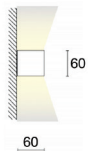

TRT.3
Wit
Direct

Zwart
Direct

TRT.4
Wit
Direct/Indirect

Zwart
Direct/Indirect

IP65 Nieuw

● TRT.3-4 "TRATTO"

- Strak LED wandarmatuur voor binnen en buiten.**
- Direct (TRT.3) of direct/indirect (TRT.4) stralend.
 - Aluminium huis.
 - Opaal polycarbonaat afscherming.
 - Levensduur LED 50.000 uur (L80/B30) Ta 25°C.
 - MacAdam <3.
 - Garantie 3 jaar.

Kleuren:

- 15 wit mat RAL9003
- 35 zwart mat RAL9005

Opties:

- RAL - kleur naar keuze.
- DALI.

ON/OFF	Vermogen	Lumen	Lm/W	CRI	K	L	Bundel
--------	----------	-------	------	-----	---	---	--------

TRT.3

Lichtuitstraling direct