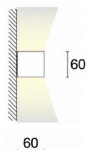

Opties:

RAL-kleur naar keuze.