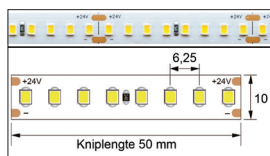

Let op:

Effectieve warmteafvoer vereist.
LED strip mag alleen op metalen oppervlak, aluminium warmtegeleidingsprofiel of LED profiel worden geplakt.

Opties:

- Warmtegeleidingsstrip (TWA.9).
- Aluminium profielen (TWU).
- Voeding (LVE).
- Bekabeling.

TWB.1 (4,8W)

TWB.2 (7,2W)

TWB.3 (9,6W)

TWB.5 (14,4W)

TWB.6 (19,2W)

#LED's	Vermogen	Lumen	Lm/W	CRI	K	Kniplengte	L	B	D
p.m.	p.m.	p.m.				per 8 LED's			

TWB.1

TWB.1000.92	64	4,8W	730	152	>90	2700	125 mm	5 m	8 mm	1,1 mm
TWB.1000.93	64	4,8W	752	157	>90	3000	125 mm	5 m	8 mm	1,1 mm
TWB.1000.94	64	4,8W	772	161	>90	4000	125 mm	5 m	8 mm	1,1 mm

TWB.2

TWB.2000.92	80	7,2W	1086	151	>90	2700	100 mm	5 m	8 mm	1,1 mm
TWB.2000.93	80	7,2W	1130	157	>90	3000	100 mm	5 m	8 mm	1,1 mm
TWB.2000.94	80	7,2W	1152	160	>90	4000	100 mm	5 m	8 mm	1,1 mm

TWB.3

TWB.3000.92	128	9,6W	1420	148	>90	2700	62,5 mm	5 m	8 mm	1,1 mm
TWB.3000.93	128	9,6W	1496	156	>90	3000	62,5 mm	5 m	8 mm	1,1 mm
TWB.3000.94	128	9,6W	1516	158	>90	4000	62,5 mm	5 m	8 mm	1,1 mm