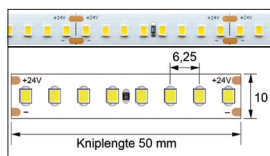

TWB.5 (14,4W)