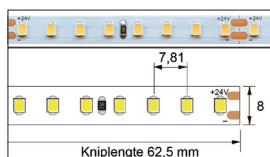

TWB.3 (9,6W)