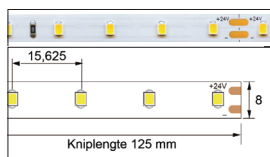

TWB.1-6

● **TWB.1-6 "Single Color"**

Flexibele LED strip met 3M plakstrip.

- Voor koofverlichting, lijnaccenten, etc.
- Hoge kwaliteit LED's met zeer goede LED-binning.
- SMD 2835 High Efficiency.
- CRI >90.
- Bundelbreedte 120°.
- Dimbaar.
- MacAdam <5.

Let op:

Effectieve warmteafvoer vereist.
LED strip mag alleen op metalen oppervlak, aluminium warmtegeleidingsprofiel of LED profiel worden geplakt.

Opties:

- Warmtegeleidingsstrip (TWA.9).
- Aluminium profielen (TWU).
- Voeding (LVE).
- Bekabeling.

Maatwerk:

- Maatwerk uit onze eigen assemblage afdeling.
- IP54/66/67 (standaard IP20).
- 6500K.
- Voorgesoldeerd.
- Voorgeprogrammeerd.
- Plug & Play opgeleverd.
- Noodverlichtingsunit.

Maatwerk uit onze eigen assemblage afdeling