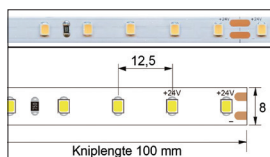

TWB.2 (7,2W)