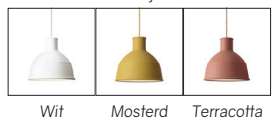

● UPL.1 "UNFOLD hanglamp ø32,5"

Muuto Unfold hanglamp
Ontwerp Form Us With Love

Een eigenzinnige kijk op de industriële hanglamp.
Gemaakt van zacht siliconenrubber en verkrijgbaar in 15 kleuren.
PVC snoer, 350 cm.
Exclusief lichtbron.
Inclusief witte plafondkap.
Dimbaar als een dimbare lichtbron wordt toegepast.

Kleuren:
Zie kolom links.

Opties:
Extra snoer wit of grijs p.m.

UPL.1
Donkergrijs

	Kleur	Lamphouder	Max. vermogen	Max. CFL	Max. LED
<i>Dimbaar als dimbare lichtbron wordt toegepast</i>					
UPL.1000.22	Donkergrijs	E27	60W	20W	20W
UPL.1010.30	Zwart	E27	60W	20W	20W
UPL.1020.62	Geel	E27	60W	20W	20W
UPL.1030.20	Lichtgrijs	E27	60W	20W	20W
UPL.1040.67	Groen	E27	60W	20W	20W
UPL.1050.63	Oranje	E27	60W	20W	20W
UPL.1060.64	Rood	E27	60W	20W	20W
UPL.1070.10	Wit	E27	60W	20W	20W
UPL.1080.62	Mosterd	E27	60W	20W	20W
UPL.1090.68	Terracotta	E27	60W	20W	20W
UPL.1100.99	Nude	E27	60W	20W	20W
UPL.1110.99	Olijf	E27	60W	20W	20W
UPL.1170.67	Beige-groen	E27	60W	20W	20W
UPL.1180.65	Bordeaux	E27	60W	20W	20W
UPL.1160.68	Leembruin	E27	60W	20W	20W