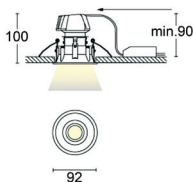

Wit met gouden binnenring

Zwart met gouden binnenring

58

83

● VGO.1-2 "VIRGO"

Draai- en kantelbare inbouwspot.

- Aluminium huis.
- Antiverblinding.
- Levensduur LED 60.000 uur (L80/B10) Ta 25°C.
- MacAdam <3.
- UGR <19.
- Omgevingstemperatuur -25°C tot +45°C.
- Garantie 5 jaar.

Kleuren:

- ☐ 15 wit mat RAL9003
- ☒ 35 zwart mat RAL9005

Opties:

RAL-kleur naar keuze.
Binnenring goud.
Reflector 24°.

Ook leverbaar:

Vierkante versie VGO.3-4.
Trimless versie VGO.5-6.

VGO.1

ON/OFF

	Vermogen	Lumen	Lm/W	CRI	K	Bundel
VGO.1000.xx	9W	900	100	>93	2700	45°
VGO.1100.xx	9W	960	106	>93	3000	45°
VGO.1200.xx	9W	1040	115	>93	4000	45°

DALI

VGO.1003.xx	9W	900	100	>93	2700	45°
VGO.1103.xx	9W	960	106	>93	3000	45°
VGO.1203.xx	9W	1040	115	>93	4000	45°

SWITCHDIM

VGO.1004.xx	9W	900	100	>93	2700	45°
VGO.1104.xx	9W	960	106	>93	3000	45°
VGO.1204.xx	9W	1040	115	>93	4000	45°

VGO.2

ON/OFF

VGO.2000.xx	13W	1460	112	>93	2700	40°
VGO.2100.xx	13W	1520	116	>93	3000	40°
VGO.2200.xx	13W	1545	118	>93	4000	40°

DALI

VGO.2003.xx	13W	1460	112	>93	2700	40°
VGO.2103.xx	13W	1520	116	>93	3000	40°
VGO.2203.xx	13W	1545	118	>93	4000	40°

SWITCHDIM

VGO.2004.xx	13W	1460	112	>93	2700	40°
VGO.2104.xx	13W	1520	116	>93	3000	40°
VGO.2204.xx	13W	1545	118	>93	4000	40°

Opties

ARB.26x0.00	RAL-kleur naar keuze
VGO.9100.42	Binnenring goud voor VGO.1
VGO.9200.42	Binnenring goud voor VGO.2
VGO.9124.00	Reflector 24° voor VGO.1
VGO.9224.00	Reflector 24° voor VGO.2

xx = kleurcode

Actuele prijzen