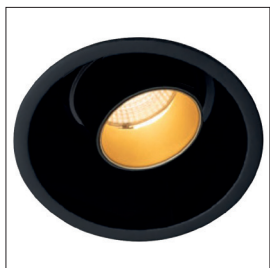

VGO.1

Wit met gouden binnenring

Zwart

VGO.2

Zwart met gouden binnenring

Wit

58

83

● VGO.1-2 "VIRGO"

Draai- en kantelbare inbouwspot.

- Aluminium huis.
- Antiverblinding.
- Levensduur LED 60.000 uur (L80/B10) Ta 25°C.
- MacAdam <3.
- UGR <19.
- Omgevingstemperatuur -25°C tot +45°C.
- Garantie 5 jaar.

Kleuren:

- 15 wit mat RAL9003
- 35 zwart mat RAL9005

Opties:

RAL-kleur naar keuze.
Binnenring goud.
Reflector 24°.

Ook leverbaar:

Vierkante versie VGO.3-4.
Trimless versie VGO.5-6.

VGO.1

ON/OFF