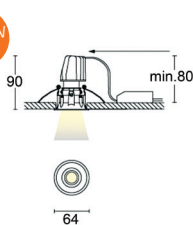

Wit met gouden binnenring

Zwart met gouden binnenring

58

83

● VGO.1-2 "VIRGO"

Draai- en kantelbare inbouwspot.

- Aluminium huis.
- Antiverblinding.
- Levensduur LED 60.000 uur (L80/B10) Ta 25°C.
- MacAdam <3.
- UGR <19.
- Omgevingstemperatuur -25°C tot +45°C.
- Garantie 5 jaar.

Kleuren:

- ☐ 15 wit mat RAL9003
- ☒ 35 zwart mat RAL9005

Opties:

RAL-kleur naar keuze.
Binnenring goud.
Reflector 24°.

Ook leverbaar:

Vierkante versie VGO.3-4.
Trimless versie VGO.5-6.

VGO.1

ON/OFF

	Vermogen	Lumen	Lm/W	CRI	K	Bundel
VGO.1000.xx	9W	900	100	>93	2700	45°
VGO.1100.xx	9W	960	106	>93	3000	45°
VGO.1200.xx	9W	1040	115	>93	4000	45°

DALI

VGO.1003.xx	9W	900	100	>93	2700	45°
VGO.1103.xx	9W	960	106	>93	3000	45°
VGO.1203.xx	9W	1040	115	>93	4000	45°

SWITCHDIM

VGO.1004.xx	9W	900	100	>93	2700	45°
VGO.1104.xx	9W	960	106	>93	3000	45°
VGO.1204.xx	9W	1040	115	>93	4000	45°

VGO.2

ON/OFF

VGO.2000.xx	13W	1460	112	>93	2700	40°
VGO.2100.xx	13W	1520	116	>93	3000	40°
VGO.2200.xx	13W	1545	118	>93	4000	40°

DALI

VGO.2003.xx	13W	1460	112	>93	2700	40°
VGO.2103.xx	13W	1520	116	>93	3000	40°
VGO.2203.xx	13W	1545	118	>93	4000	40°

SWITCHDIM

VGO.2004.xx	13W	1460	112	>93	2700	40°
VGO.2104.xx	13W	1520	116	>93	3000	40°
VGO.2204.xx	13W	1545	118	>93	4000	40°

Opties

ARB.26x0.00	RAL-kleur naar keuze
VGO.9100.42	Binnenring goud voor VGO.1
VGO.9200.42	Binnenring goud voor VGO.2
VGO.9124.00	Reflector 24° voor VGO.1
VGO.9224.00	Reflector 24° voor VGO.2

xx = kleurcode

Actuele prijzen