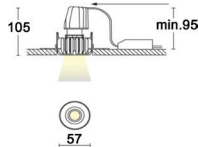

VGO.5
Wit

Zwart met gouden binnenring

VGO.6
Wit

Zwart

Nieuw

● VGO.5-6 "VIRGO trimless"

Aclus
in luce, con stile

Draai- en kantelbare inbouwspot, trimless.

Opties:

RAL - kleur naar keuze.
Binnenring goud.
Reflector 24°.

Ook leverbaar:

Vierkante versie VGO.7-8.
Niet trimless versie VGO.1-2.

VGO.5

	Vermogen	Lumen	Lm/W	CRI	K	Bundel
ON/OFF						
VGO.5000.xx	9W	900	100	>93	2700	45°
VGO.5100.xx	9W	960	106	>93	3000	45°
VGO.5200.xx	9W	1040	115	>93	4000	45°