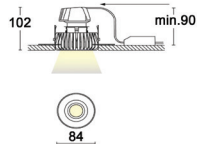

VGO.5
Wit

Zwart met gouden binnenring

VGO.6
Wit

Zwart

Nieuw

● VGO.5-6 "VIRGO trimless"

Aclus
in luce, con stile

Draai- en kantelbare inbouwspot, trimless.

Opties:

RAL - kleur naar keuze.
Binnenring goud.
Reflector 24°.

Ook leverbaar:

Vierkante versie VGO.7-8.
Niet trimless versie VGO.1-2.

VGO.5

	Vermogen	Lumen	Lm/W	CRI	K	Bundel
ON/OFF						
VGO.5000.xx	9W	900	100	>93	2700	45°
VGO.5100.xx	9W	960	106	>93	3000	45°
VGO.5200.xx	9W	1040	115	>93	4000	45°