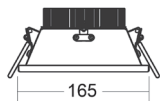

● VIE.1

LED inbouwdownlighter.

- Kantoren, winkels, gangen en openbare ruimten.
- Geanodiseerde hoogglans aluminium reflector.
- Microprismatische diffuser.
- Huis en zichtrand van gepoedercoat plaatstaal.
- Voorgemonteerd GST18i3 aansluitsnoer 0,5 m.
- Levensduur LED 100.000 uur (L90/B20) Ta 25°C.
- MacAdam <3.
- UGR <19
- Powerfactor >0,95.
- Omgevingstemperatuur -20°C tot +35°C.
- Garantie 5 jaar.

Kleur zichtrand:

- ☐ 15 wit RAL9003

Uitvoeringen:

- Standaard IP40
- Heldere afscherming IP44

Opties:

- RAL-kleur naar keuze.
- Casambi.
- Switchdim.
- Matte reflector.
- Noodverlichtingsunit.

	Vermogen	Lumen	Lm/W	CRI	K	Bundel
Standaard IP40						
ON/OFF						
VIE.1100.15	15W	1650	110	>80	3000	70°
VIE.1200.15	15W	1750	117	>80	4000	70°
VIE.1300.15	19W	2150	113	>80	3000	70°
VIE.1400.15	19W	2250	118	>80	4000	70°
DALI						
VIE.1103.15	15W	1650	110	>80	3000	70°
VIE.1203.15	15W	1750	117	>80	4000	70°
VIE.1303.15	19W	2150	113	>80	3000	70°
VIE.1403.15	19W	2250	118	>80	4000	70°
Heldere afscherming IP44						
ON/OFF						
VIE.1110.15	15W	1650	110	>80	3000	70°
VIE.1210.15	15W	1750	117	>80	4000	70°
VIE.1310.15	19W	2150	113	>80	3000	70°
VIE.1410.15	19W	2250	118	>80	4000	70°
DALI						
VIE.1113.15	15W	1650	110	>80	3000	70°
VIE.1213.15	15W	1750	117	>80	4000	70°
VIE.1313.15	19W	2150	113	>80	3000	70°
VIE.1413.15	19W	2250	118	>80	4000	70°
Opties						
ARB.26x0.00	RAL-kleur naar keuze					
VIE.1910.15	Pasring, afmetingen zichtring naar keuze, gatmaat 155x155 mm					
GST.1320.30	GST18i3 netsnoer 2 m 3x1,5 mm²					
GST.2320.30	GST18i3 koppelsnoer 2 m 3x1,5 mm²					
GST.3330.30	GST18i3 splitter					
NVG.2055.00	Gemonteerde noodunit, autonometijd > 1 uur