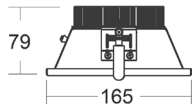

● VIE.1

LED inbouwdownlighter.

- Kantoren, winkels, gangen en openbare ruimten.
- Geanodiseerde hoogglans aluminium reflector.
- Microprismatische diffuser.
- Huis en zichtrand van gepoedercoat plaatstaal.
- Voorgemonteerd GST18i3 aansluitsnoer 0,5 m.
- Levensduur LED 100.000 uur (L90/B20) Ta 25°C.
- MacAdam <3.
- UGR <19
- Powerfactor >0,95.
- Omgevingstemperatuur -20°C tot +35°C.
- Garantie 5 jaar.

Kleur zichtrand:

- ☐ 15 wit RAL9003

Uitvoeringen:

- Standaard IP40
- Heldere afscherming IP44

Opties:

- RAL-kleur naar keuze.
- Casambi.
- Switchdim.
- Matte reflector.
- Noodverlichtingsunit.

	Vermogen	Lumen	Lm/W	CRI	K	Bundel
Standaard IP40						
ON/OFF						
VIE.1100.15	15W	1650	110	>80	3000	70°
VIE.1200.15	15W	1750	117	>80	4000	70°
VIE.1300.15	19W	2150	113	>80	3000	70°
VIE.1400.15	19W	2250	118	>80	4000	70°
DALI						
VIE.1103.15	15W	1650	110	>80	3000	70°
VIE.1203.15	15W	1750	117	>80	4000	70°
VIE.1303.15	19W	2150	113	>80	3000	70°
VIE.1403.15	19W	2250	118	>80	4000	70°
Heldere afscherming IP44						
ON/OFF						
VIE.1110.15	15W	1650	110	>80	3000	70°
VIE.1210.15	15W	1750	117	>80	4000	70°
VIE.1310.15	19W	2150	113	>80	3000	70°
VIE.1410.15	19W	2250	118	>80	4000	70°
DALI						
VIE.1113.15	15W	1650	110	>80	3000	70°
VIE.1213.15	15W	1750	117	>80	4000	70°
VIE.1313.15	19W	2150	113	>80	3000	70°
VIE.1413.15	19W	2250	118	>80	4000	70°
Opties						
ARB.26x0.00	RAL-kleur naar keuze					
VIE.1910.15	Pasring, afmetingen zichtring naar keuze, gatmaat 155x155 mm					
GST.1320.30	GST18i3 netsnoer 2 m 3x1,5 mm²					
GST.2320.30	GST18i3 koppelsnoer 2 m 3x1,5 mm²					
GST.3330.30	GST18i3 splitter					
NVG.2055.00	Gemonteerde noodunit, autonometijd > 1 uur